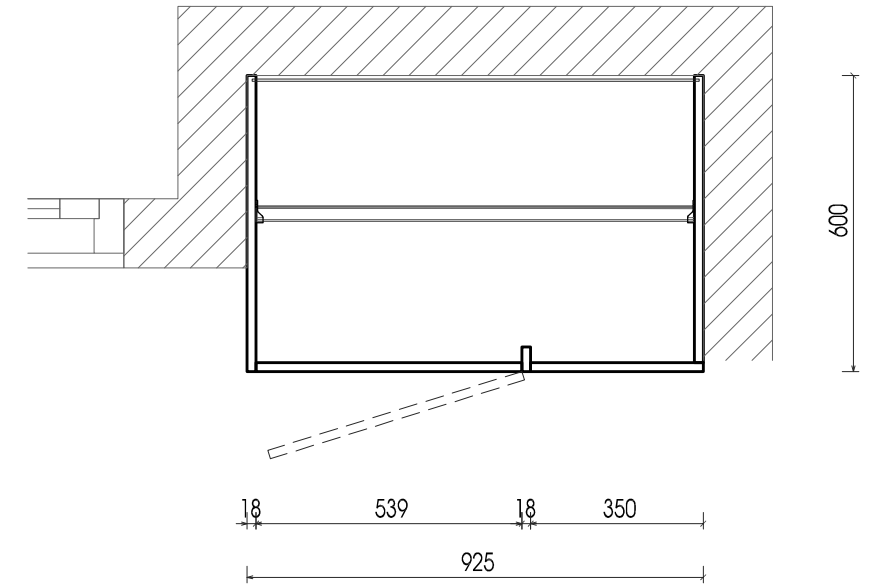

TÊN FILE - PATH FILE
BẢN VẼ SỐ - DRAWING NO
<b>P214-08</b>
TỶ LỆ - SCALE
<b>1/25</b>
HOÀN THÀNH - PLOT DATE

Lưu ý: Kiểm tra kích thước thực tế trước khi thi công

MẶT ĐỨNG

MẶT ĐỨNG BỎ CÁNH

MẶT CẮT 1 1

**CHI TIẾT TỦ ÁO**