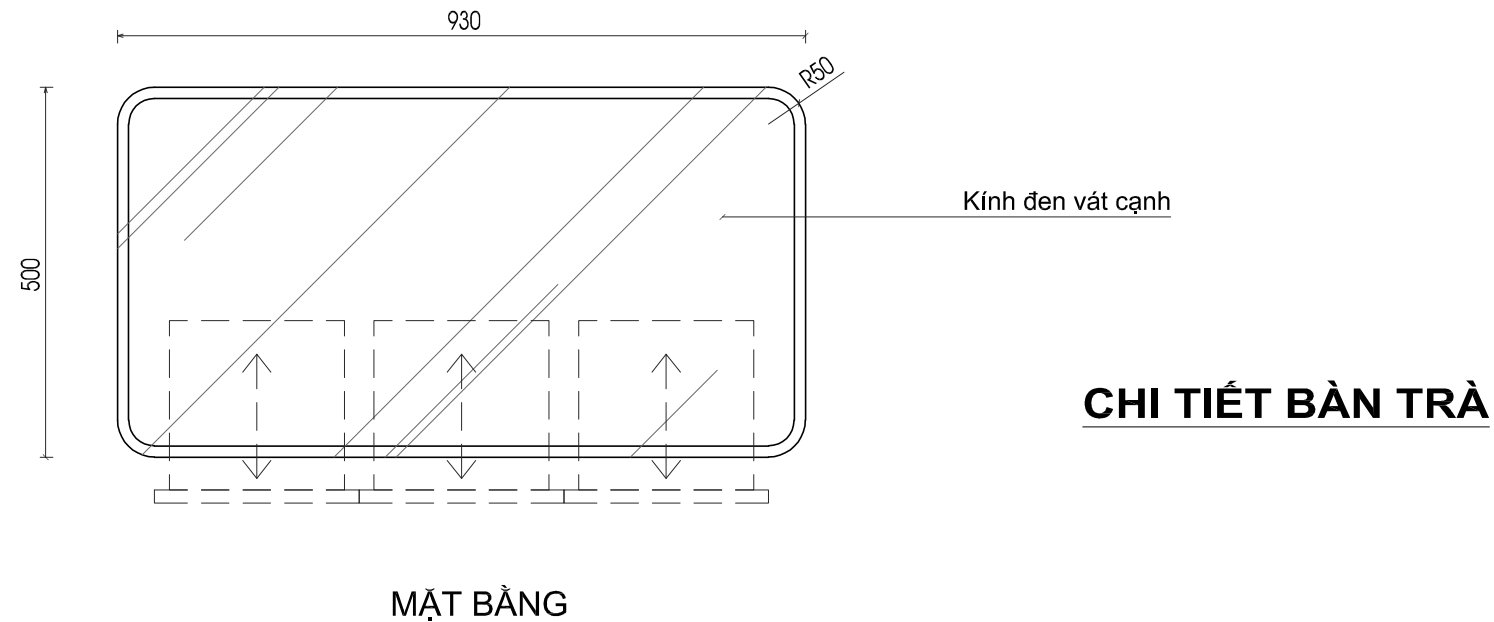

CHI TIẾT BÀN TRÀ

MẶT BẰNG

MẶT ĐỨNG

MẶT BẰNG

CHI TIẾT ĐƠN NGỒI

A	—/—/2020	CHỦ ĐẦU TƯ XÁC NHẬN
B	—/—/2020	CHỦ ĐẦU TƯ XÁC NHẬN

CHỦ ĐẦU TƯ - PROJECT OWNER
<b>MR. NAM</b>
ĐỊA CHỈ - ADDRESS:
HẢI PHÒNG
ĐIỆN THOẠI & FAX - TELEPHONE & FAX: