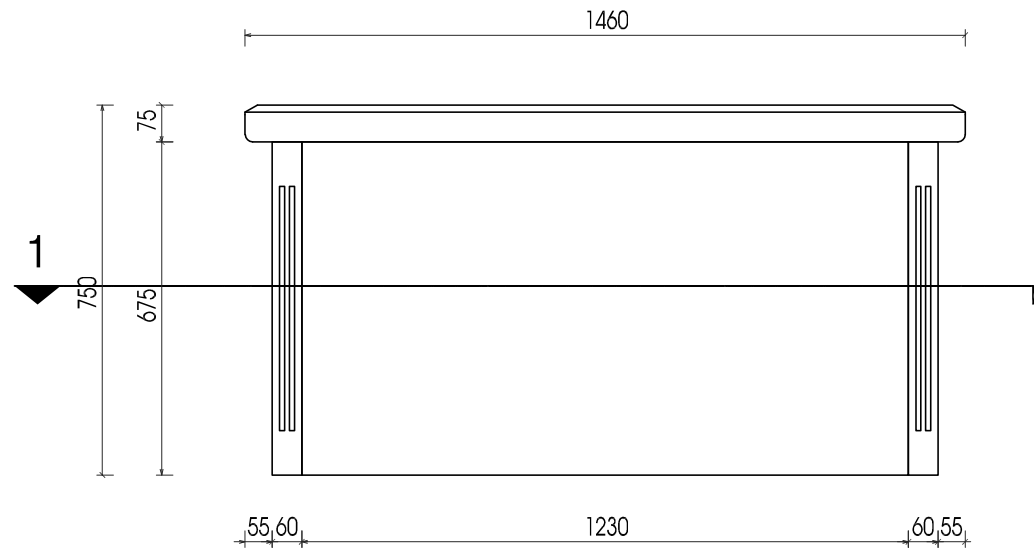

Lưu ý: Kiểm tra kích thước thực tế trước khi thi công

MẶT ĐỨNG TRƯỚC