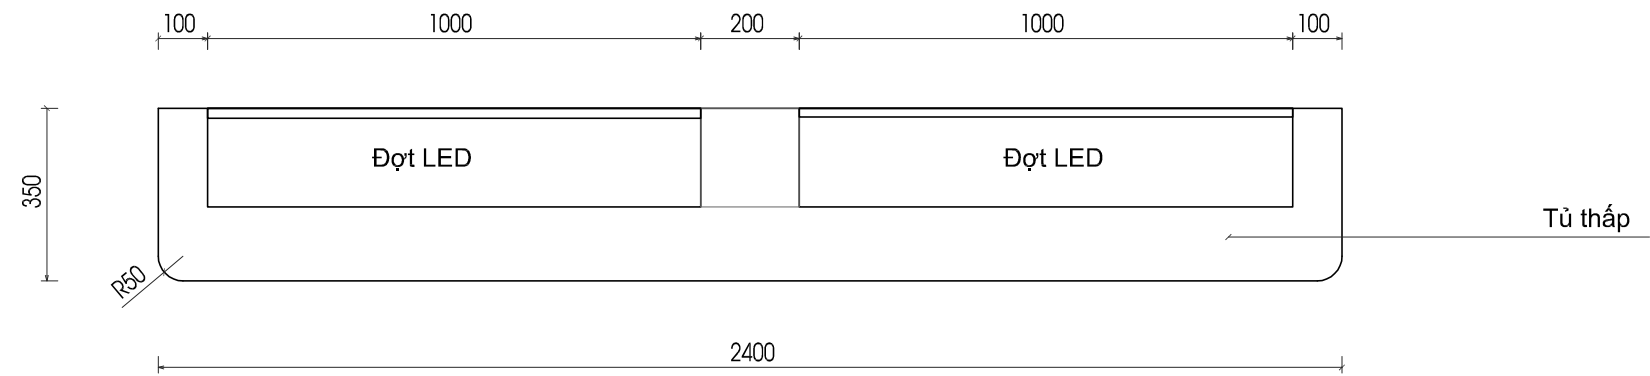

MẶT BẰNG

A	—/—/2020	CHỦ ĐẦU TƯ XÁC NHẬN
B	—/—/2020	CHỦ ĐẦU TƯ XÁC NHẬN

CHỦ ĐẦU TƯ - PROJECT OWNER
MR. NAM
ĐỊA CHỈ - ADDRESS:
HẢI PHÒNG
ĐIỆN THOẠI & FAX - TELEPHONE & FAX:

ĐƠN VỊ TƯ VẤN THIẾT KẾ - DESIGNED BY
CÔNG TY NỘI THẤT FANCY HOME
VINCOM SHOP HOUSE PG01.08A SỐ 1 LÊ THÁNH TÔNG - NGÔ QUYÊN - HẢI PHÒNG HOTLINE: 0989 139 119

GIÁM ĐỐC - DIRECTOR:	CHỦ TRỊ - PROJECT MANAGER:
ĐỒ TRUNG HIỆU	CHỦ TRỊ THIẾT KẾ - DESIGNER MANAGER:
THIẾT KẾ - DESIGNER:	THỂ HIỆN - CAD BY:
VY HOÀNG HẢI	NGUYỄN NHẬT LONG
THIẾT KẾ - DESIGNER:	KIỂM TRA - CHECKED BY:

TÊN CÔNG TRÌNH - PROJECT
DỰ ÁN VĂN PHÒNG
VỊ TRÍ - LOCATION
VÕ NGUYỄN GIÁP - HẢI PHÒNG
TÊN BẢN VẼ - DRAWING NAME
CHI TIẾT BỐ TRÍ TỦ THẤP + ĐỢT

TÊN FILE - PATH FILE	
BẢN VẼ SỐ - DRAWING NO	
P210-03	
TỶ LỆ - SCALE	HOÀN THÀNH - PLOT DATE
1/15