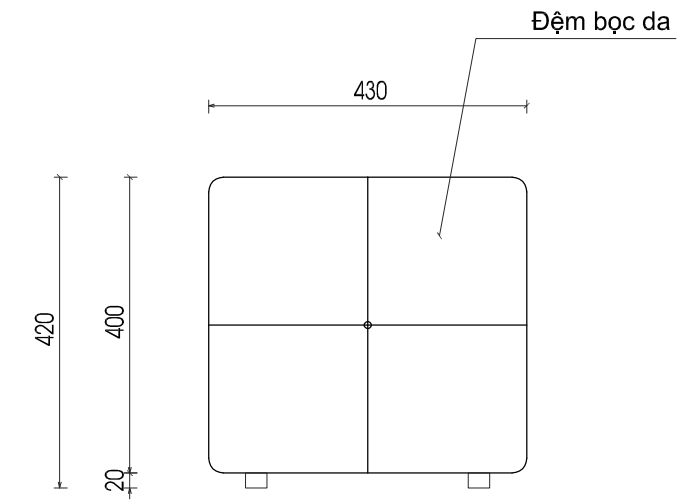

Lưu ý: Kiểm tra kích thước thực tế trước khi thi công

MẶT ĐỨNG

CHI TIẾT ĐƠN NGỒI -SL:2C

A	—/—/2020	CHỦ ĐẦU TƯ XÁC NHẬN
B	—/—/2020	CHỦ ĐẦU TƯ XÁC NHẬN

CHỦ ĐẦU TƯ - PROJECT OWNER
MR. NAM
ĐỊA CHỈ - ADDRESS:
HẢI PHÒNG
ĐIỆN THOẠI & FAX - TELEPHONE & FAX:

ĐƠN VỊ TƯ VẤN THIẾT KẾ - DESIGNED BY
CÔNG TY NỘI THẤT FANCY HOME
VINCOM SHOP HOUSE PG01.08A SỐ 1 LÊ THÁNH TÔNG - NGÔ QUYÊN - HẢI PHÒNG HOTLINE: 0989 139 119

GIÁM ĐỐC - DIRECTOR:
ĐỖ TRUNG HIẾU
THIẾT KẾ - DESIGNER:
VY HOÀNG HẢI
THIẾT KẾ - DESIGNER:

CHỦ TRƯ - PROJECT MANAGER:
CHỦ TRƯ THIẾT KẾ - DESIGNER MANAGER:
THỂ HIỆN - CAD BY:
NGUYỄN NHẬT LONG
KIỂM TRA - CHECKED BY:

TÊN CÔNG TRÌNH - PROJECT
DỰ ÁN VĂN PHÒNG
VỊ TRÍ - LOCATION
VÕ NGUYỄN GIÁP - HẢI PHÒNG
TÊN BẢN VẼ - DRAWING NAME
CHI TIẾT BÀN TRÀ CHI TIẾT ĐƠN NGỒI

TÊN FILE - PATH FILE
BẢN VẼ SỐ - DRAWING NO
P214-03
TỶ LỆ - SCALE
1/10
HOÀN THÀNH - PLOT DATE