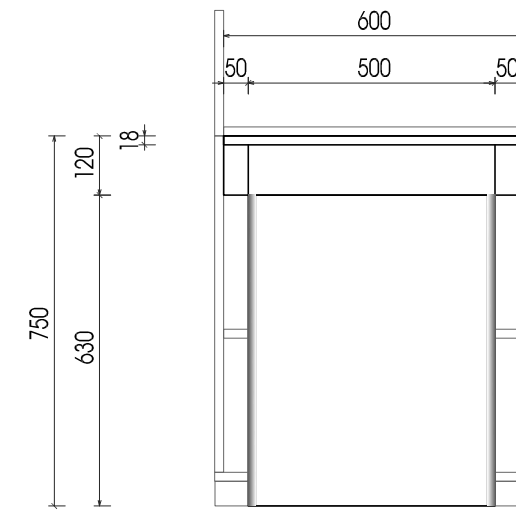

TÊN FILE - PATH FILE
BẢN VẼ SỐ - DRAWING NO
<b>P206-01</b>
TỶ LỆ - SCALE
<b>1/25</b>
HOÀN THÀNH - PLOT DATE

**PHÒNG 206**

Lưu ý: Kiểm tra kích thước thực tế trước khi thi công

MẶT ĐỨNG

MẶT BÊN

MẶT BẰNG

**CHI TIẾT BÀN LÀM VIỆC**