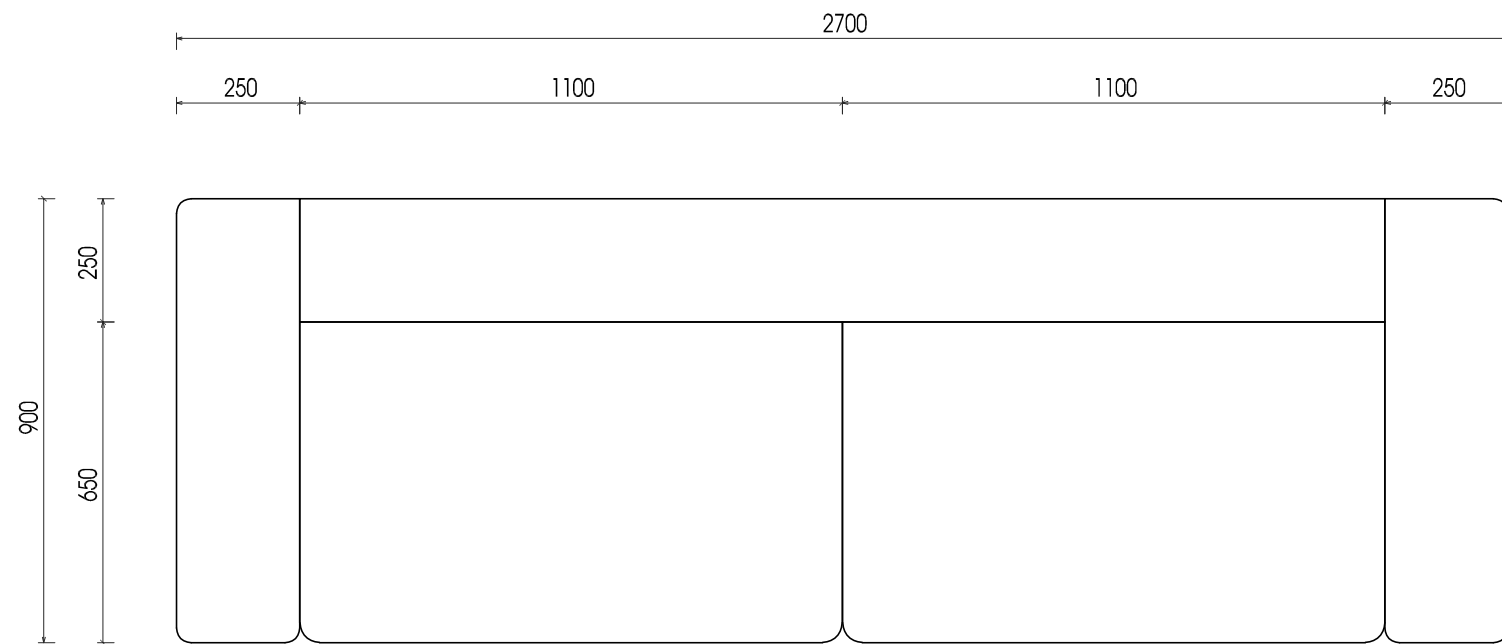

MẶT BẰNG

CHI TIẾT SOFA

A	—/—/2020	CHỦ ĐẦU TƯ XÁC NHẬN
B	—/—/2020	CHỦ ĐẦU TƯ XÁC NHẬN

CHỦ ĐẦU TƯ - PROJECT OWNER
MR. NAM
ĐỊA CHỈ - ADDRESS:
HẢI PHÒNG
ĐIỆN THOẠI & FAX - TELEPHONE & FAX:

ĐƠN VỊ TƯ VẤN THIẾT KẾ - DESIGNED BY
CÔNG TY NỘI THẤT FANCY HOME
VINCOM SHOP HOUSE PG01.08A SỐ 1 LÊ THÁNH TÔNG - NGÔ QUYÊN - HẢI PHÒNG HOTLINE: 0989 139 119

GIÁM ĐỐC - DIRECTOR:
ĐỒ TRUNG HIẾU
THIẾT KẾ - DESIGNER:
VY HOÀNG HẢI
THIẾT KẾ - DESIGNER:

CHỦ TRỊ - PROJECT MANAGER:
CHỦ TRỊ THIẾT KẾ - DESIGNER MANAGER:
THỂ HIỆN - CAD BY:
NGUYỄN NHẬT LONG
KIỂM TRA - CHECKED BY:

TÊN CÔNG TRÌNH - PROJECT
DỰ ÁN VĂN PHÒNG
VỊ TRÍ - LOCATION
VÕ NGUYỄN GIÁP - HẢI PHÒNG
TÊN BẢN VẼ - DRAWING NAME
CHI TIẾT SOFA

TÊN FILE - PATH FILE
BẢN VẼ SỐ - DRAWING NO
P206-05
TỶ LỆ - SCALE
1/15
HOÀN THÀNH - PLOT DATE