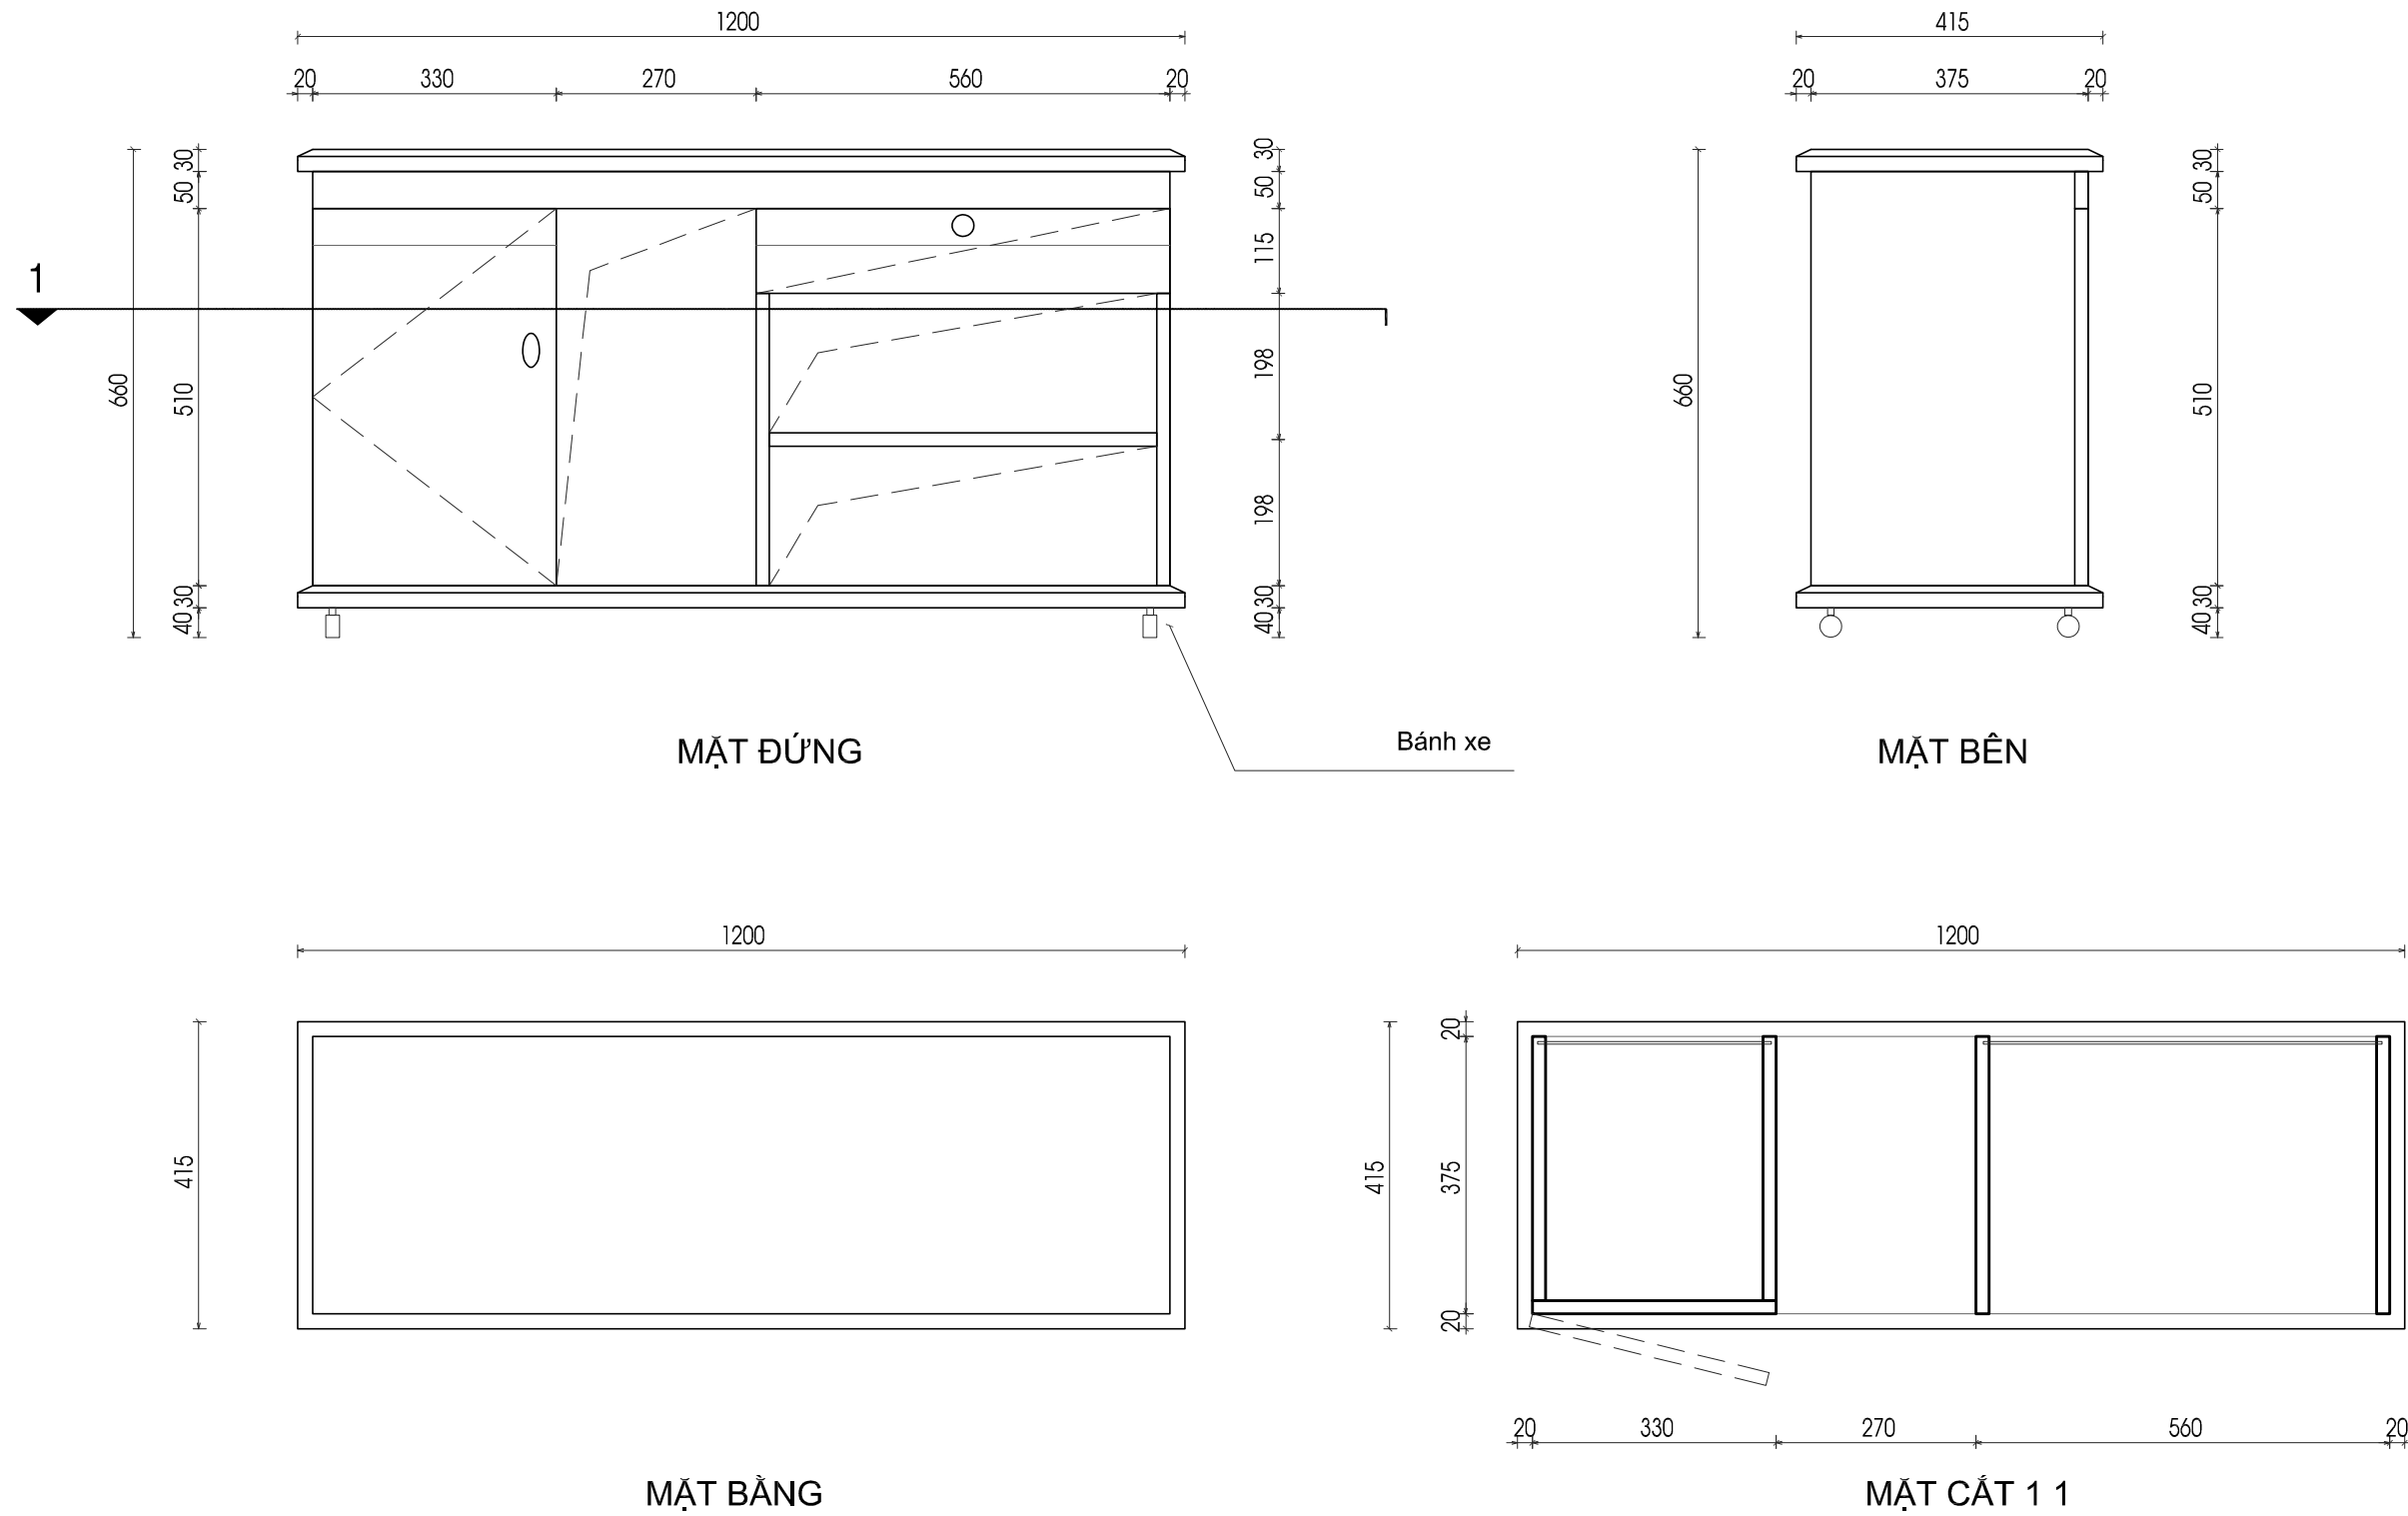

Lưu ý: Kiểm tra kích thước thực tế trước khi thi công

MẶT ĐỨNG

Bánh xe

MẶT BÊN

MẶT BẰNG

MẶT CẮT 1 1

CHI TIẾT TỦ DI ĐỘNG

A	—/—/2020	CHỦ ĐẦU TƯ XÁC NHẬN	CHỦ ĐẦU TƯ - PROJECT OWNER	GIÁM ĐỐC - DIRECTOR:	CHỦ TRƯ - PROJECT MANAGER:	TÊN CÔNG TRÌNH - PROJECT	TÊN FILE - PATH FILE			
			MR. NAM					ĐƠN VỊ TƯ VẤN THIẾT KẾ - DESIGNED BY	CHỦ TRƯ THIẾT KẾ - DESIGNER MANAGER:	DỰ ÁN VĂN PHÒNG
B	—/—/2020	CHỦ ĐẦU TƯ XÁC NHẬN	ĐỊA CHỈ - ADDRESS:	ĐỒ TRUNG HIỆU	THỂ HIỆN - CAD BY:	VỊ TRÍ - LOCATION	BẢN VẼ SỐ - DRAWING NO			
			HẢI PHÒNG	THIẾT KẾ - DESIGNER:	NGUYỄN NHẬT LONG	VÕ NGUYỄN GIÁP - HẢI PHÒNG	P214-05			
			DIỆN THOẠI & FAX - TELEPHONE & FAX:	VY HOÀNG HẢI	KIỂM TRA - CHECKED BY:	TÊN BẢN VẼ - DRAWING NAME	TỶ LỆ - SCALE			
				VINCOM SHOP HOUSE PG01.08A		CHI TIẾT TỦ DI ĐỘNG	HOÀN THÀNH - PLOT DATE			
				SỐ 1 LÊ THÁNH TÔNG - NGÔ QUYÊN - HẢI PHÒNG			1/10			
				HOTLINE: 0989 139 119