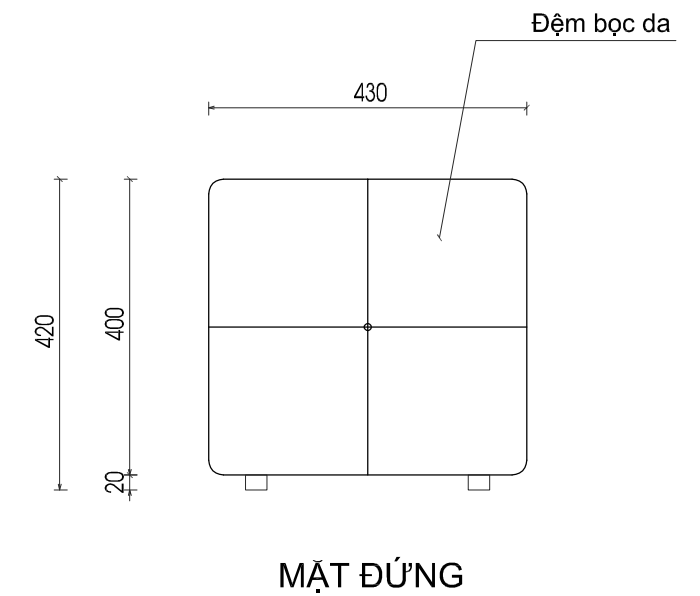

Lưu ý: Kiểm tra kích thước thực tế trước khi thi công

CHI TIẾT ĐƠN NGỒI

A	—/—/2020	CHỦ ĐẦU TƯ XÁC NHẬN
B	—/—/2020	CHỦ ĐẦU TƯ XÁC NHẬN

CHỦ ĐẦU TƯ - PROJECT OWNER
MR. NAM
ĐỊA CHỈ - ADDRESS:
HẢI PHÒNG
ĐIỆN THOẠI & FAX - TELEPHONE & FAX:

ĐƠN VỊ TƯ VẤN THIẾT KẾ - DESIGNED BY
CÔNG TY NỘI THẤT FANCY HOME
VINCOM SHOP HOUSE PG01.08A SỐ 1 LÊ THÁNH TÔNG - NGŨ QUYÊN - HẢI PHÒNG HOTLINE: 0989 139 119

GIÁM ĐỐC - DIRECTOR:
ĐỖ TRUNG HIẾU
THIẾT KẾ - DESIGNER:
VY HOÀNG HẢI
THIẾT KẾ - DESIGNER:

CHỦ TRỊ - PROJECT MANAGER:
CHỦ TRỊ THIẾT KẾ - DESIGNER MANAGER:
THỂ HIỆN - CAD BY:
NGUYỄN NHẬT LONG
KIỂM TRA - CHECKED BY:

TÊN CÔNG TRÌNH - PROJECT
DỰ ÁN VĂN PHÒNG
VỊ TRÍ - LOCATION
VÕ NGUYỄN GIÁP - HẢI PHÒNG
TÊN BẢN VẼ - DRAWING NAME
CHI TIẾT BÀN TRÀ CHI TIẾT ĐƠN NGỒI

TÊN FILE - PATH FILE
BẢN VẼ SỐ - DRAWING NO
P210-06
TỶ LỆ - SCALE
1/10
HOÀN THÀNH - PLOT DATE