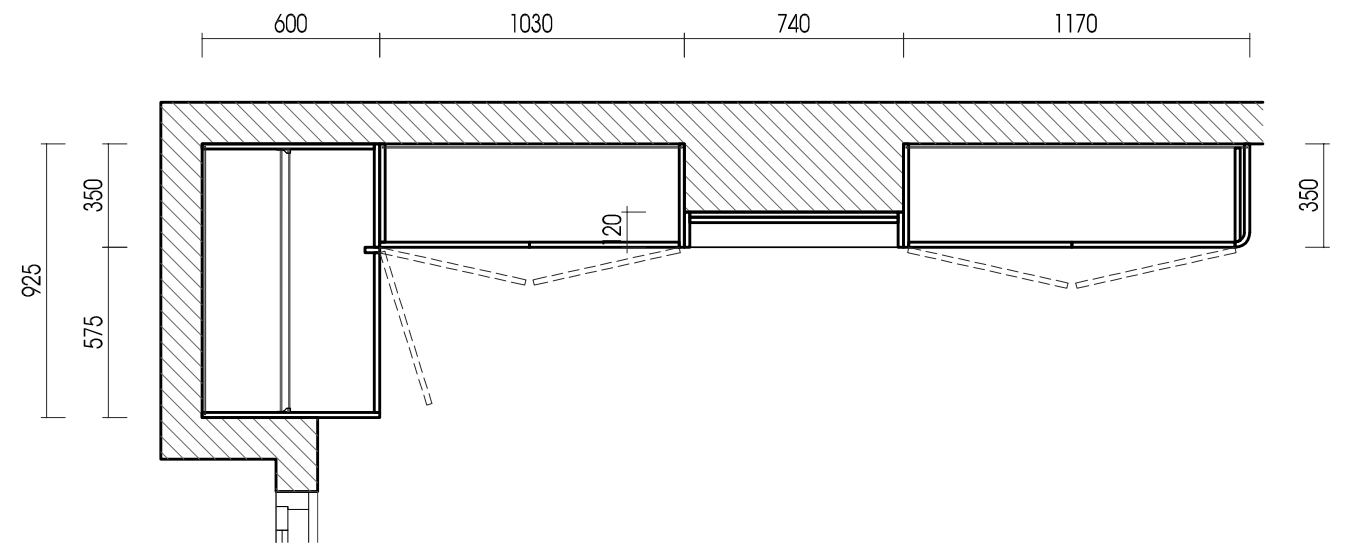

MẶT BẰNG

CHI TIẾT BỐ TRÍ KỆ TỦ TÀI LIỆU + TỦ ÁO

A	—/—/2020	CHỦ ĐẦU TƯ XÁC NHẬN
B	—/—/2020	CHỦ ĐẦU TƯ XÁC NHẬN

CHỦ ĐẦU TƯ - PROJECT OWNER
MR. NAM
ĐỊA CHỈ - ADDRESS:
HẢI PHÒNG
ĐIỆN THOẠI & FAX - TELEPHONE & FAX:

ĐƠN VỊ TƯ VẤN THIẾT KẾ - DESIGNED BY
CÔNG TY NỘI THẤT FANCY HOME
VINCOM SHOP HOUSE PG01.08A SỐ 1 LÊ THÁNH TÔNG - NGÔ QUYÊN - HẢI PHÒNG HOTLINE: 0989 139 119

GIÁM ĐỐC - DIRECTOR:
ĐỖ TRUNG HIẾU
THIẾT KẾ - DESIGNER:
VY HOÀNG HẢI
THIẾT KẾ - DESIGNER:

CHỦ TRỊ - PROJECT MANAGER:
CHỦ TRỊ THIẾT KẾ - DESIGNER MANAGER:
THỂ HIỆN - CAD BY:
NGUYỄN NHẬT LONG
KIỂM TRA - CHECKED BY:

TÊN CÔNG TRÌNH - PROJECT
DỰ ÁN VĂN PHÒNG
VỊ TRÍ - LOCATION
VÕ NGUYỄN GIÁP - HẢI PHÒNG
TÊN BẢN VẼ - DRAWING NAME
CHI TIẾT BỐ TRÍ KỆ TỦ TÀI LIỆU + TỦ ÁO

TÊN FILE - PATH FILE
BẢN VẼ SỐ - DRAWING NO
P214-08
TỶ LỆ - SCALE
1/25
HOÀN THÀNH - PLOT DATE