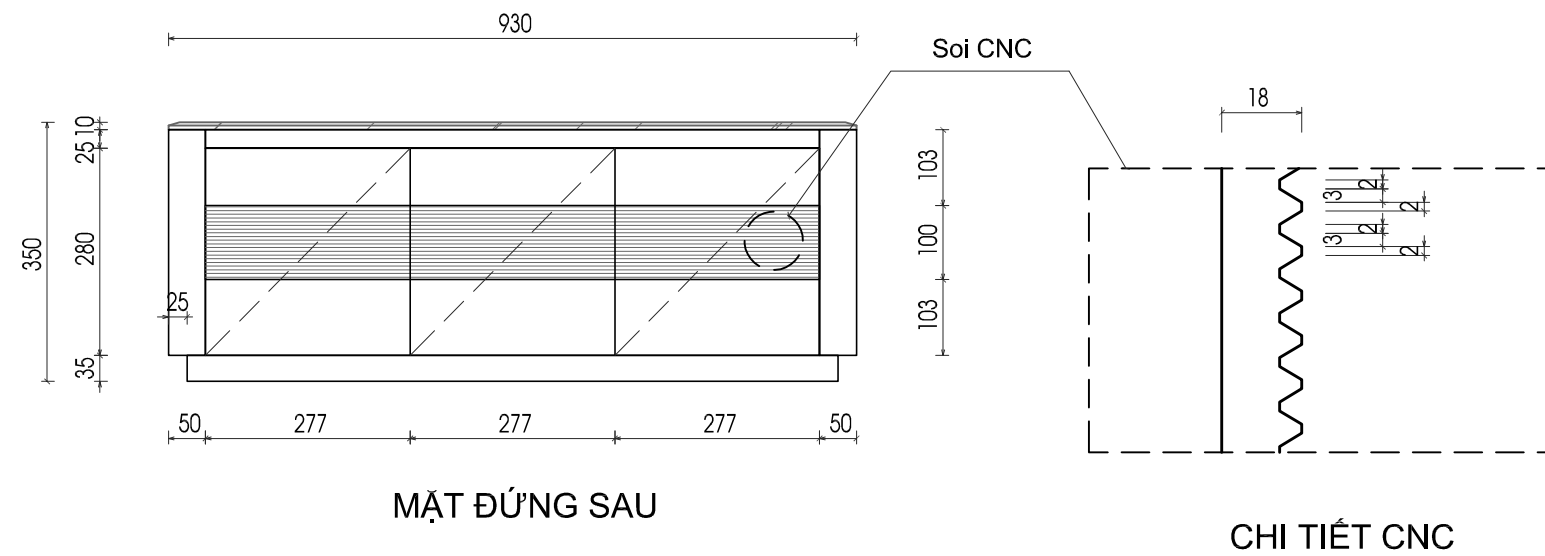

TÊN FILE - PATH FILE
BẢN VẼ SỐ - DRAWING NO
<b>P210-06</b>
TỶ LỆ - SCALE
1/10
HOÀN THÀNH - PLOT DATE

**PHÒNG 214**

Lưu ý: Kiểm tra kích thước thực tế trước khi thi công

MẶT ĐỨNG TRƯỚC

MẶT BÊN

MẶT ĐỨNG SAU

CHI TIẾT CNC