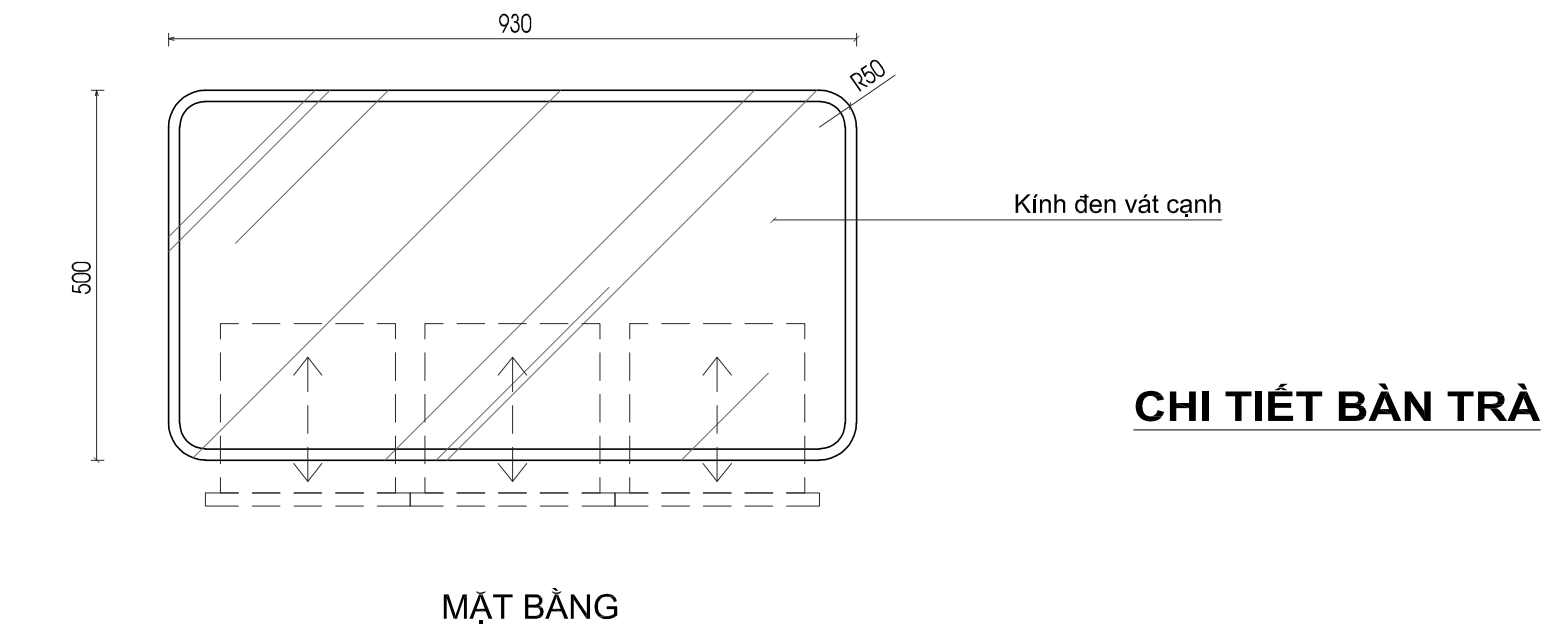

Lưu ý: Kiểm tra kích thước thực tế trước khi thi công

CHI TIẾT ĐƠN NGỒI

A	—/—/2020	CHỦ ĐẦU TƯ XÁC NHẬN
B	—/—/2020	CHỦ ĐẦU TƯ XÁC NHẬN

CHỦ ĐẦU TƯ - PROJECT OWNER
MR. NAM
ĐỊA CHỈ - ADDRESS:
HẢI PHÒNG
ĐIỆN THOẠI & FAX - TELEPHONE & FAX:

ĐƠN VỊ TƯ VẤN THIẾT KẾ - DESIGNED BY
CÔNG TY NỘI THẤT FANCY HOME
VINCOM SHOP HOUSE PG01.08A SỐ 1 LÊ THÁNH TÔNG - NGŨ QUYÊN - HẢI PHÒNG HOTLINE: 0989 139 119

GIÁM ĐỐC - DIRECTOR:
ĐỖ TRUNG HIẾU
THIẾT KẾ - DESIGNER:
VY HOÀNG HẢI
THIẾT KẾ - DESIGNER:

CHỦ TRỊ - PROJECT MANAGER:
CHỦ TRỊ THIẾT KẾ - DESIGNER MANAGER:
THỂ HIỆN - CAD BY:
NGUYỄN NHẬT LONG
KIỂM TRA - CHECKED BY:

TÊN CÔNG TRÌNH - PROJECT
DỰ ÁN VĂN PHÒNG
VỊ TRÍ - LOCATION
VÕ NGUYỄN GIÁP - HẢI PHÒNG
TÊN BẢN VẼ - DRAWING NAME
CHI TIẾT BÀN TRÀ CHI TIẾT ĐƠN NGỒI

TÊN FILE - PATH FILE
BẢN VẼ SỐ - DRAWING NO
P210-06
TỶ LỆ - SCALE
1/10
HOÀN THÀNH - PLOT DATE