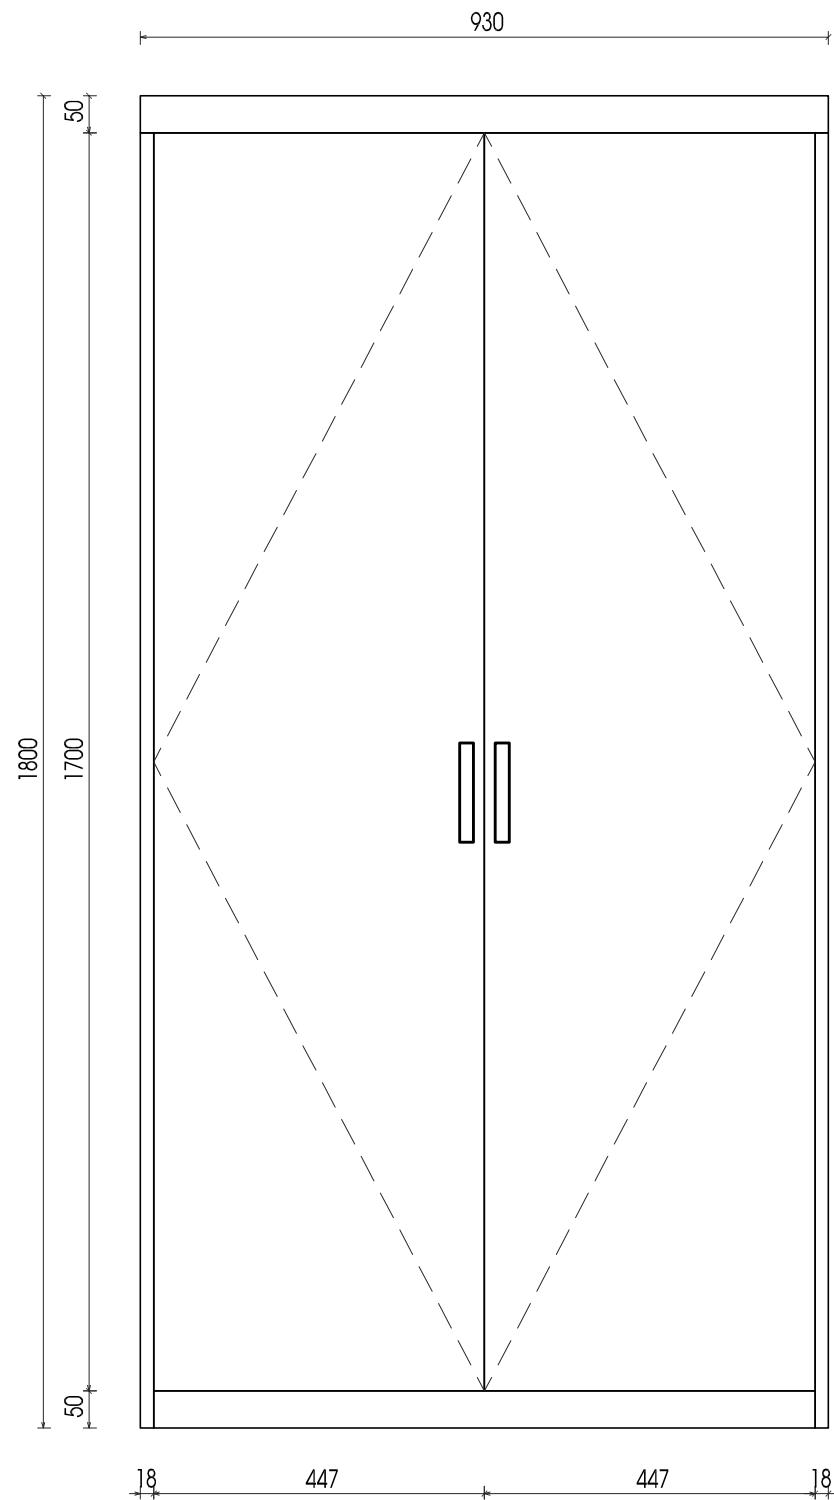

Lưu ý: Kiểm tra kích thước thực tế trước khi thi công

MẶT ĐỨNG