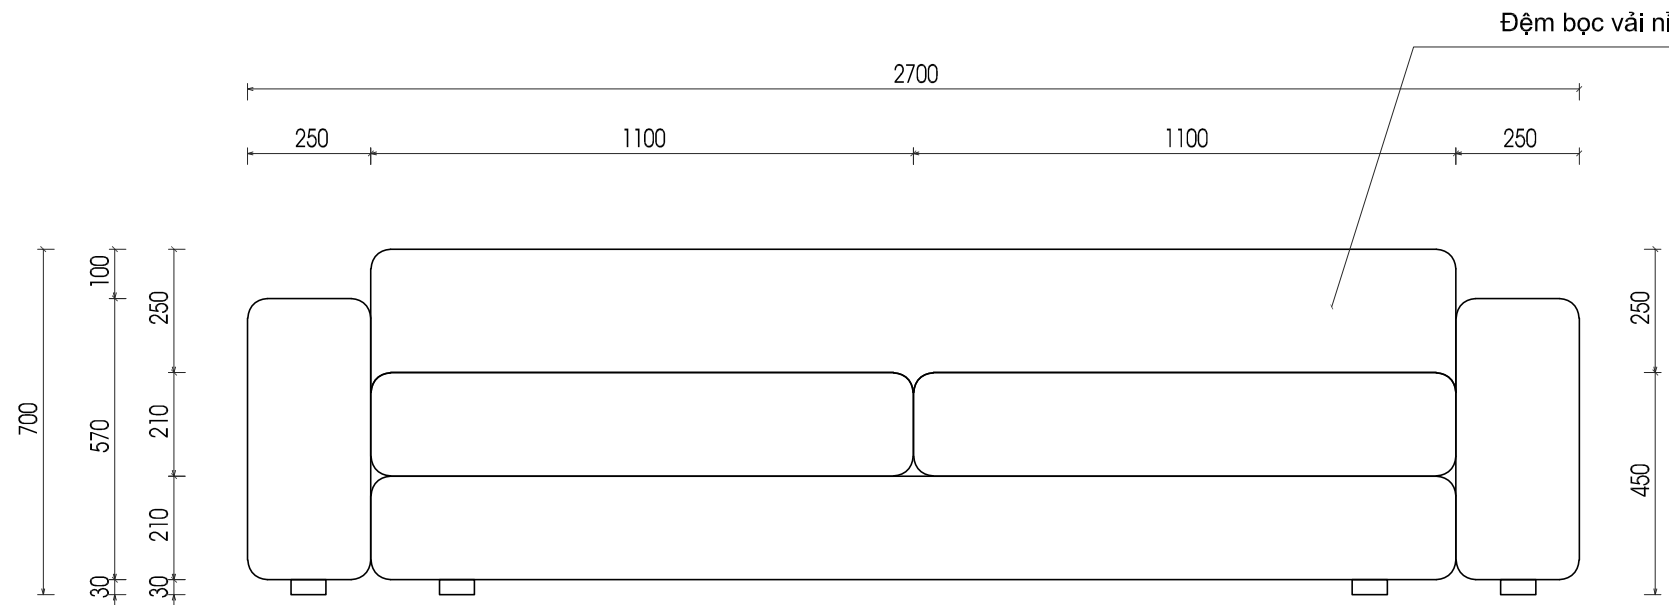

Lưu ý: Kiểm tra kích thước thực tế trước khi thi công

MẶT ĐỨNG