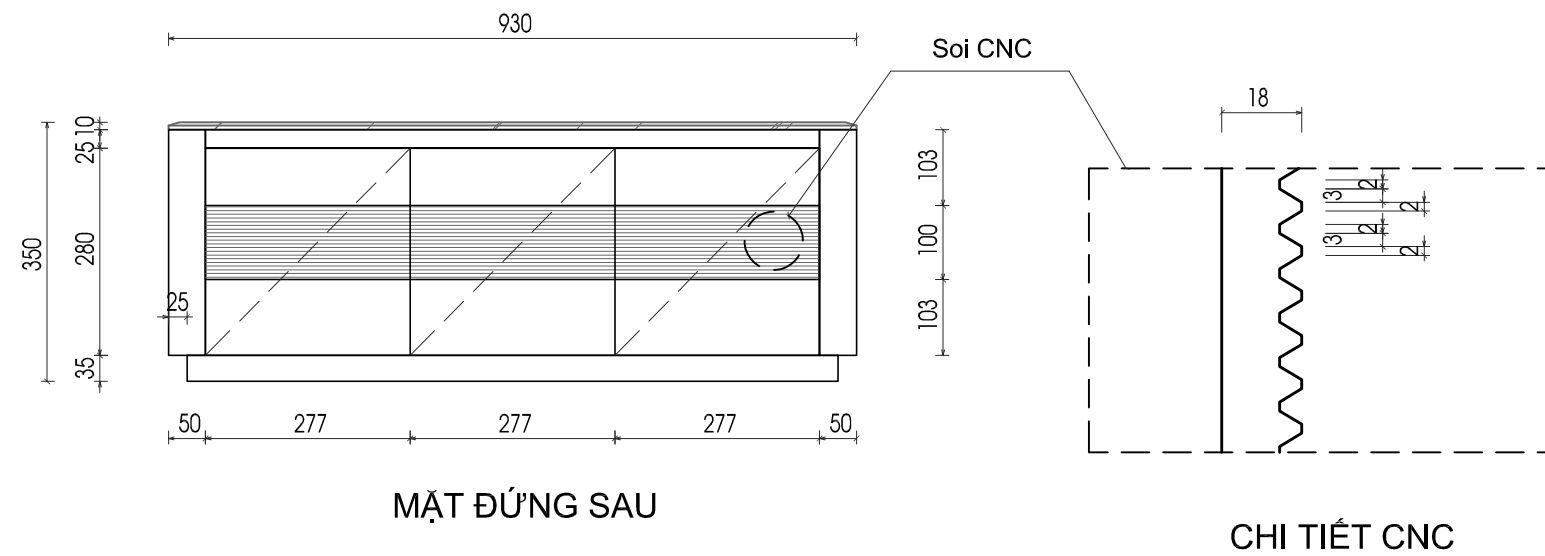

Lưu ý: Kiểm tra kích thước thực tế trước khi thi công

CHI TIẾT ĐƠN NGỒI

A	—/—/2020	CHỦ ĐẦU TƯ XÁC NHẬN
B	—/—/2020	CHỦ ĐẦU TƯ XÁC NHẬN

CHỦ ĐẦU TƯ - PROJECT OWNER
MR. NAM
ĐỊA CHỈ - ADDRESS:
HẢI PHÒNG
ĐIỆN THOẠI & FAX - TELEPHONE & FAX:

ĐƠN VỊ TƯ VẤN THIẾT KẾ - DESIGNED BY
CÔNG TY NỘI THẤT FANCY HOME
VINCOM SHOP HOUSE PG01.08A SỐ 1 LÊ THÁNH TÔNG - NGŨ QUYÊN - HẢI PHÒNG HOTLINE: 0989 139 119

GIÁM ĐỐC - DIRECTOR:
ĐỖ TRUNG HIẾU
THIẾT KẾ - DESIGNER:
VY HOÀNG HẢI
THIẾT KẾ - DESIGNER:

CHỦ TRỊ - PROJECT MANAGER:
CHỦ TRỊ THIẾT KẾ - DESIGNER MANAGER:
THỂ HIỆN - CAD BY:
NGUYỄN NHẬT LONG
KIỂM TRA - CHECKED BY:

TÊN CÔNG TRÌNH - PROJECT
DỰ ÁN VĂN PHÒNG
VỊ TRÍ - LOCATION
VÕ NGUYỄN GIÁP - HẢI PHÒNG
TÊN BẢN VẼ - DRAWING NAME
CHI TIẾT BÀN TRÀ CHI TIẾT ĐƠN NGỒI

TÊN FILE - PATH FILE
BẢN VẼ SỐ - DRAWING NO
P210-06
TỶ LỆ - SCALE
1/10
HOÀN THÀNH - PLOT DATE