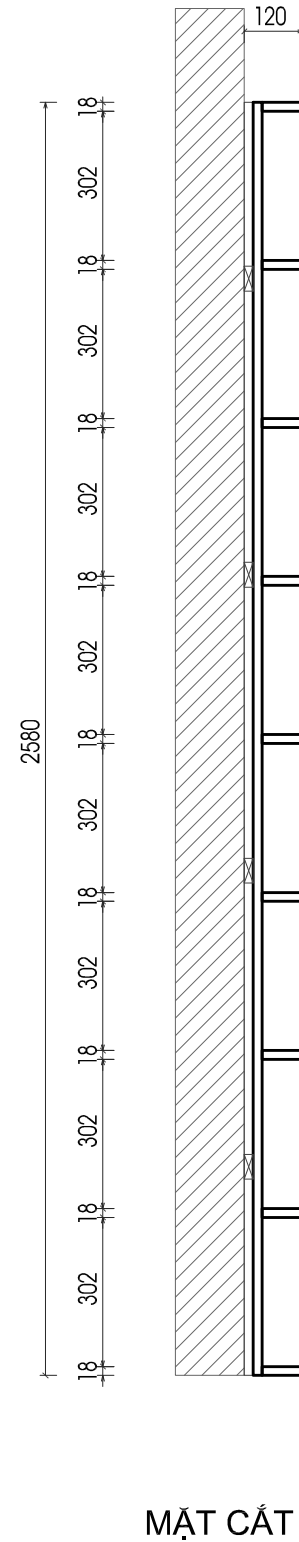

Lưu ý: Kiểm tra kích thước thực tế trước khi thi công

CHI TIẾT KỆ DECOR

A	—/—/2020	CHỦ ĐẦU TƯ XÁC NHẬN
B	—/—/2020	CHỦ ĐẦU TƯ XÁC NHẬN

CHỦ ĐẦU TƯ - PROJECT OWNER
MR. NAM
ĐỊA CHỈ - ADDRESS:
HẢI PHÒNG
ĐIỆN THOẠI & FAX - TELEPHONE & FAX:

ĐƠN VỊ TƯ VẤN THIẾT KẾ - DESIGNED BY
CÔNG TY NỘI THẤT FANCY HOME
VINCOM SHOP HOUSE PG01.08A SỐ 1 LÊ THÁNH TÔNG - NGÔ QUYÊN - HẢI PHÒNG HOTLINE: 0989 139 119

GIÁM ĐỐC - DIRECTOR:
ĐỖ TRUNG HIẾU
THIẾT KẾ - DESIGNER:
VY HOÀNG HẢI
THIẾT KẾ - DESIGNER:

CHỦ TRÌ - PROJECT MANAGER:
CHỦ TRÌ THIẾT KẾ - DESIGNER MANAGER:
THỂ HIỆN - CAD BY:
NGUYỄN NHẬT LONG
KIỂM TRA - CHECKED BY:

TÊN CÔNG TRÌNH - PROJECT
DỰ ÁN VĂN PHÒNG
VỊ TRÍ - LOCATION
VÕ NGUYỄN GIÁP - HẢI PHÒNG
TÊN BẢN VẼ - DRAWING NAME
CHI TIẾT KỆ DECOR

TÊN FILE - PATH FILE
BẢN VẼ SỐ - DRAWING NO
P214-011
TỶ LỆ - SCALE
1/15
HOÀN THÀNH - PLOT DATE