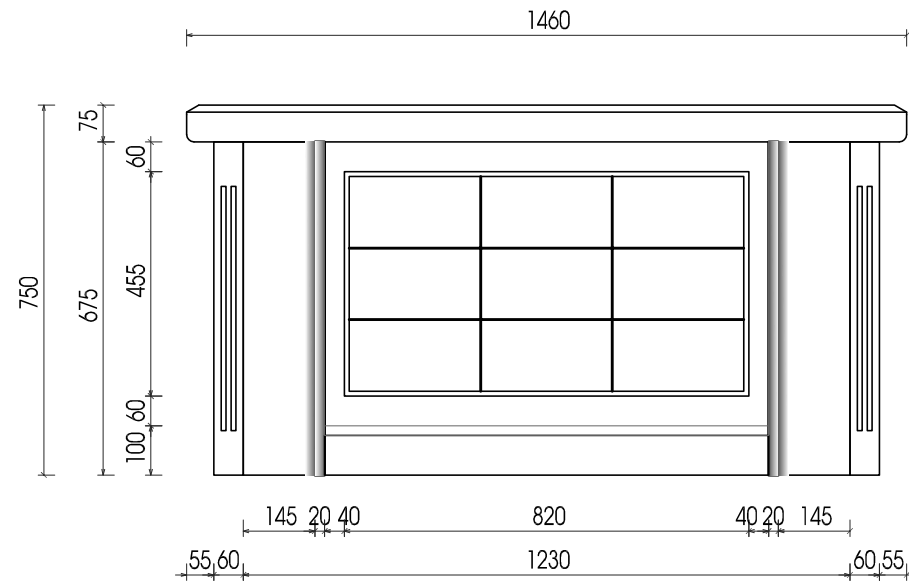

MẶT ĐỨNG SAU