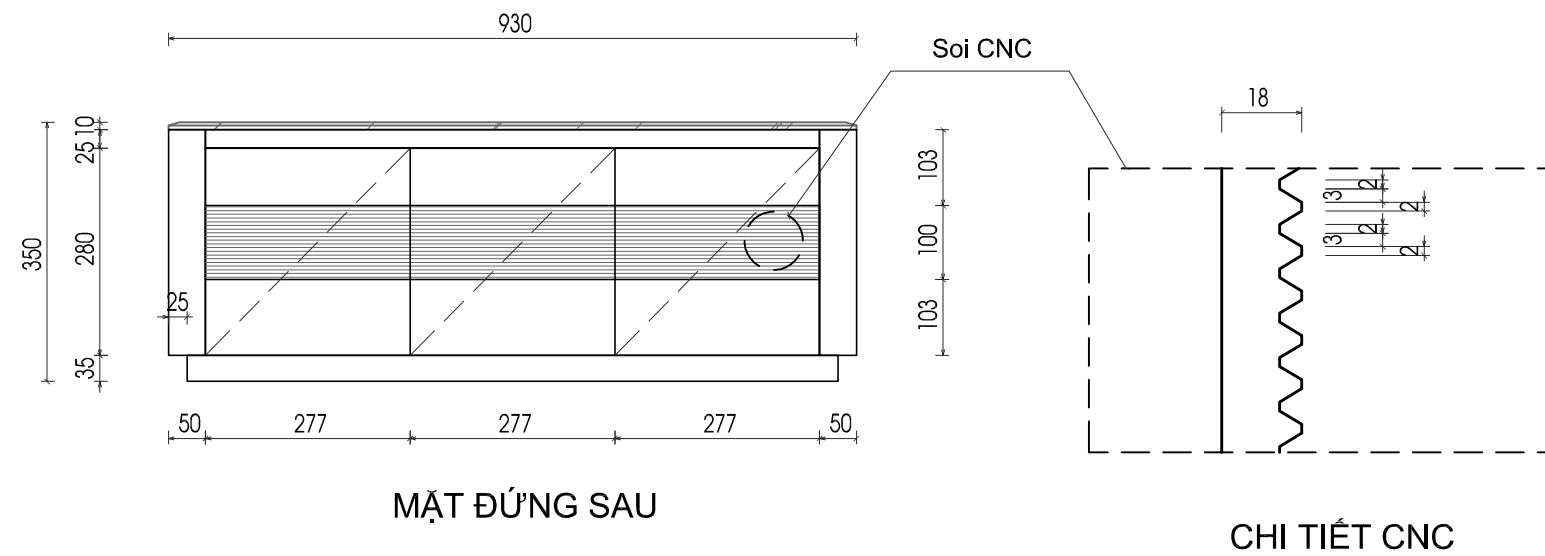

MẶT ĐỨNG TRƯỚC

MẶT BÊN

CHI TIẾT CNC