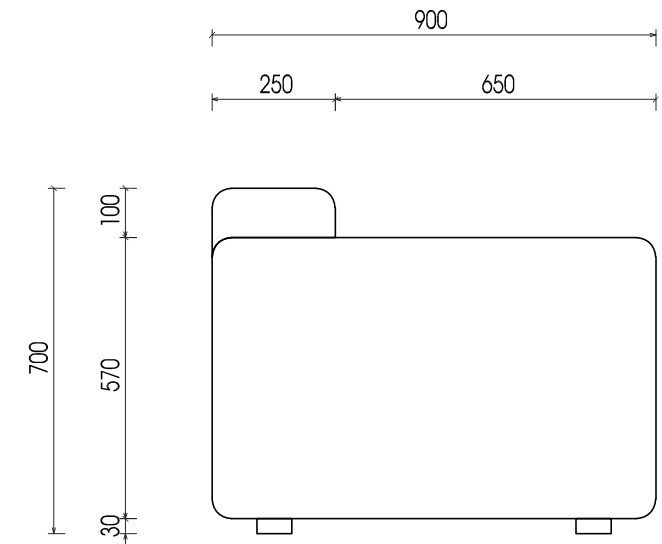

Lưu ý: Kiểm tra kích thước thực tế trước khi thi công

MẶT BÊN

CHI TIẾT SOFA

A	—/—/2020	CHỦ ĐẦU TƯ XÁC NHẬN
B	—/—/2020	CHỦ ĐẦU TƯ XÁC NHẬN

CHỦ ĐẦU TƯ - PROJECT OWNER
MR. NAM
ĐỊA CHỈ - ADDRESS:
HẢI PHÒNG
ĐIỆN THOẠI & FAX - TELEPHONE & FAX:

ĐƠN VỊ TƯ VẤN THIẾT KẾ - DESIGNED BY
CÔNG TY NỘI THẤT FANCY HOME
VINCOM SHOP HOUSE PG01.08A SỐ 1 LÊ THÁNH TÔNG - NGÔ QUYÊN - HẢI PHÒNG HOTLINE: 0989 139 119

GIÁM ĐỐC - DIRECTOR:
ĐỒ TRUNG HIẾU
THIẾT KẾ - DESIGNER:
VY HOÀNG HẢI
THIẾT KẾ - DESIGNER:

CHỦ TRỊ - PROJECT MANAGER:
CHỦ TRỊ THIẾT KẾ - DESIGNER MANAGER:
THỂ HIỆN - CAD BY:
NGUYỄN NHẬT LONG
KIỂM TRA - CHECKED BY:

TÊN CÔNG TRÌNH - PROJECT
DỰ ÁN VĂN PHÒNG
VỊ TRÍ - LOCATION
VÕ NGUYỄN GIÁP - HẢI PHÒNG
TÊN BẢN VẼ - DRAWING NAME
CHI TIẾT SOFA

TÊN FILE - PATH FILE
BẢN VẼ SỐ - DRAWING NO
P206-05
TỶ LỆ - SCALE
1/15
HOÀN THÀNH - PLOT DATE