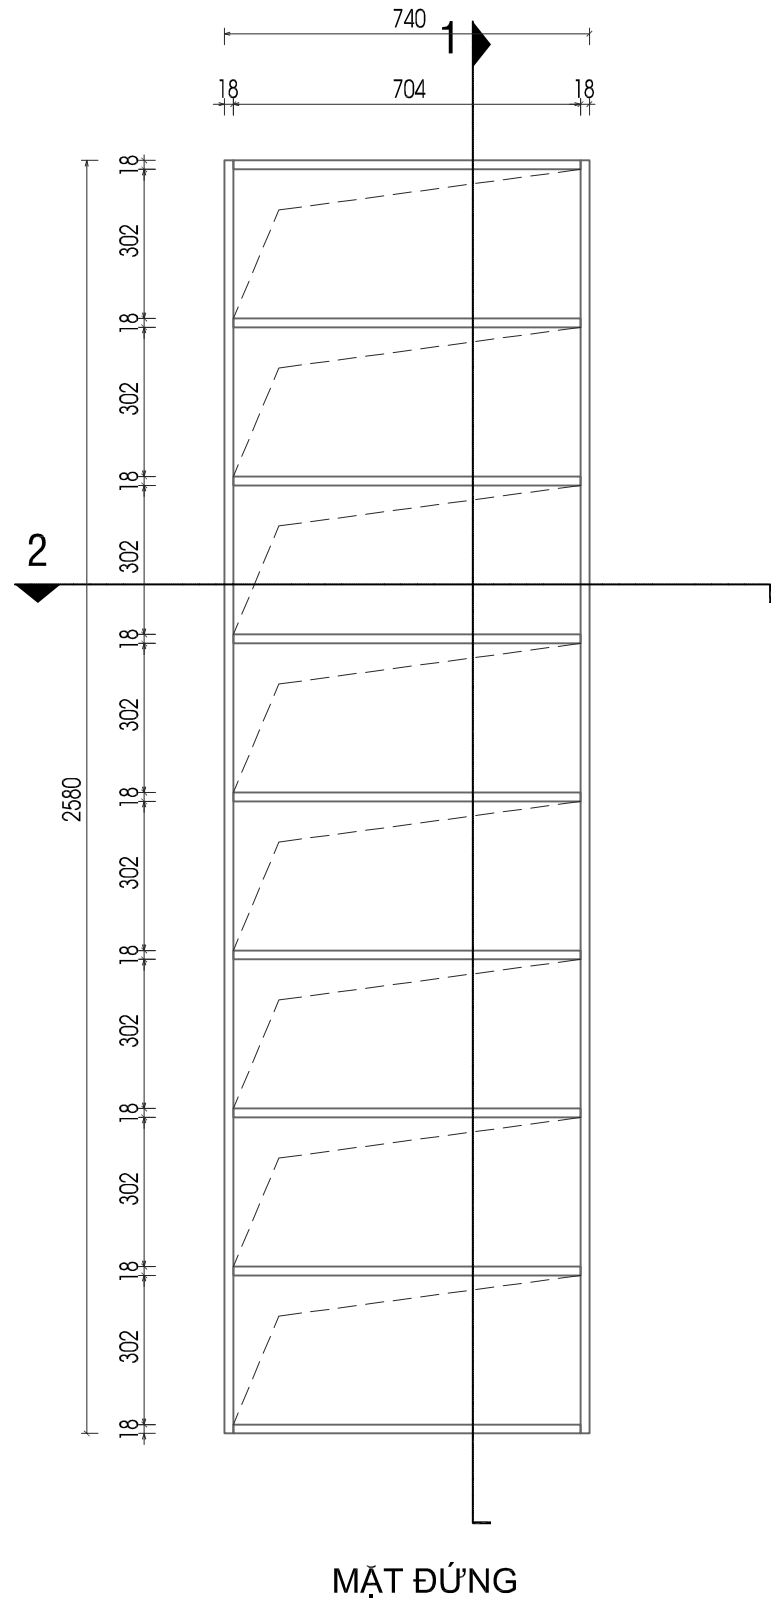

Lưu ý: Kiểm tra kích thước thực tế trước khi thi công

CHI TIẾT KỆ DECOR

A	—/—/2020	CHỦ ĐẦU TƯ XÁC NHẬN
B	—/—/2020	CHỦ ĐẦU TƯ XÁC NHẬN

CHỦ ĐẦU TƯ - PROJECT OWNER
MR. NAM
ĐỊA CHỈ - ADDRESS:
HẢI PHÒNG
ĐIỆN THOẠI & FAX - TELEPHONE & FAX:

ĐƠN VỊ TƯ VẤN THIẾT KẾ - DESIGNED BY
CÔNG TY NỘI THẤT FANCY HOME
VINCOM SHOP HOUSE PG01.08A SỐ 1 LÊ THÁNH TÔNG - NGÔ QUYÊN - HẢI PHÒNG HOTLINE: 0989 139 119

GIÁM ĐỐC - DIRECTOR:
ĐỖ TRUNG HIẾU
THIẾT KẾ - DESIGNER:
VY HOÀNG HẢI
THIẾT KẾ - DESIGNER:

CHỦ TRÌ - PROJECT MANAGER:
CHỦ TRÌ THIẾT KẾ - DESIGNER MANAGER:
THỂ HIỆN - CAD BY:
NGUYỄN NHẬT LONG
KIỂM TRA - CHECKED BY:

TÊN CÔNG TRÌNH - PROJECT
DỰ ÁN VĂN PHÒNG
VỊ TRÍ - LOCATION
VÕ NGUYỄN GIÁP - HẢI PHÒNG
TÊN BẢN VẼ - DRAWING NAME
CHI TIẾT KỆ DECOR

TÊN FILE - PATH FILE
BẢN VẼ SỐ - DRAWING NO
P214-011
TỶ LỆ - SCALE
1/15
HOÀN THÀNH - PLOT DATE