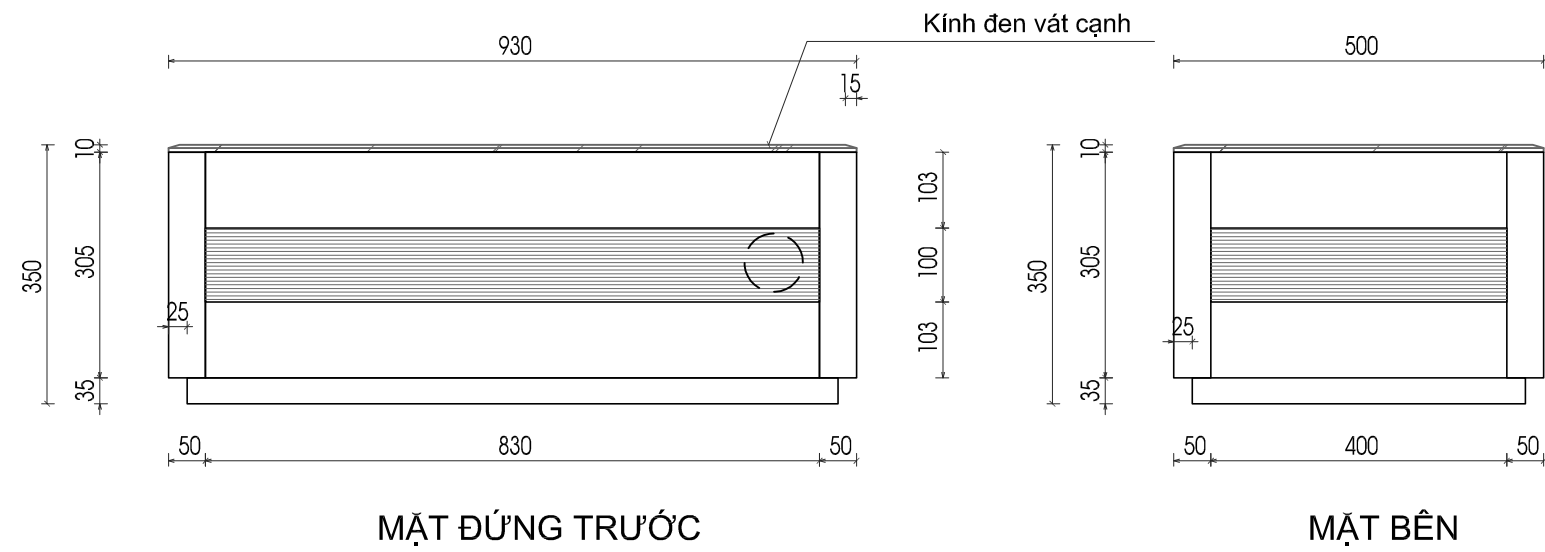

Lưu ý: Kiểm tra kích thước thực tế trước khi thi công

CHI TIẾT ĐƠN NGỒI

A	—/—/2020	CHỦ ĐẦU TƯ XÁC NHẬN
B	—/—/2020	CHỦ ĐẦU TƯ XÁC NHẬN

CHỦ ĐẦU TƯ - PROJECT OWNER
MR. NAM
ĐỊA CHỈ - ADDRESS:
HẢI PHÒNG
ĐIỆN THOẠI & FAX - TELEPHONE & FAX:

ĐƠN VỊ TƯ VẤN THIẾT KẾ - DESIGNED BY
CÔNG TY NỘI THẤT FANCY HOME
VINCOM SHOP HOUSE PG01.08A SỐ 1 LÊ THÁNH TÔNG - NGŨ QUYÊN - HẢI PHÒNG HOTLINE: 0989 139 119

GIÁM ĐỐC - DIRECTOR:
ĐỖ TRUNG HIẾU
THIẾT KẾ - DESIGNER:
VY HOÀNG HẢI
THIẾT KẾ - DESIGNER:

CHỦ TRỊ - PROJECT MANAGER:
CHỦ TRỊ THIẾT KẾ - DESIGNER MANAGER:
THỂ HIỆN - CAD BY:
NGUYỄN NHẬT LONG
KIỂM TRA - CHECKED BY:

TÊN CÔNG TRÌNH - PROJECT
DỰ ÁN VĂN PHÒNG
VỊ TRÍ - LOCATION
VÕ NGUYỄN GIÁP - HẢI PHÒNG
TÊN BẢN VẼ - DRAWING NAME
CHI TIẾT BÀN TRÀ CHI TIẾT ĐƠN NGỒI

TÊN FILE - PATH FILE
BẢN VẼ SỐ - DRAWING NO
P210-06
TỶ LỆ - SCALE
1/10
HOÀN THÀNH - PLOT DATE