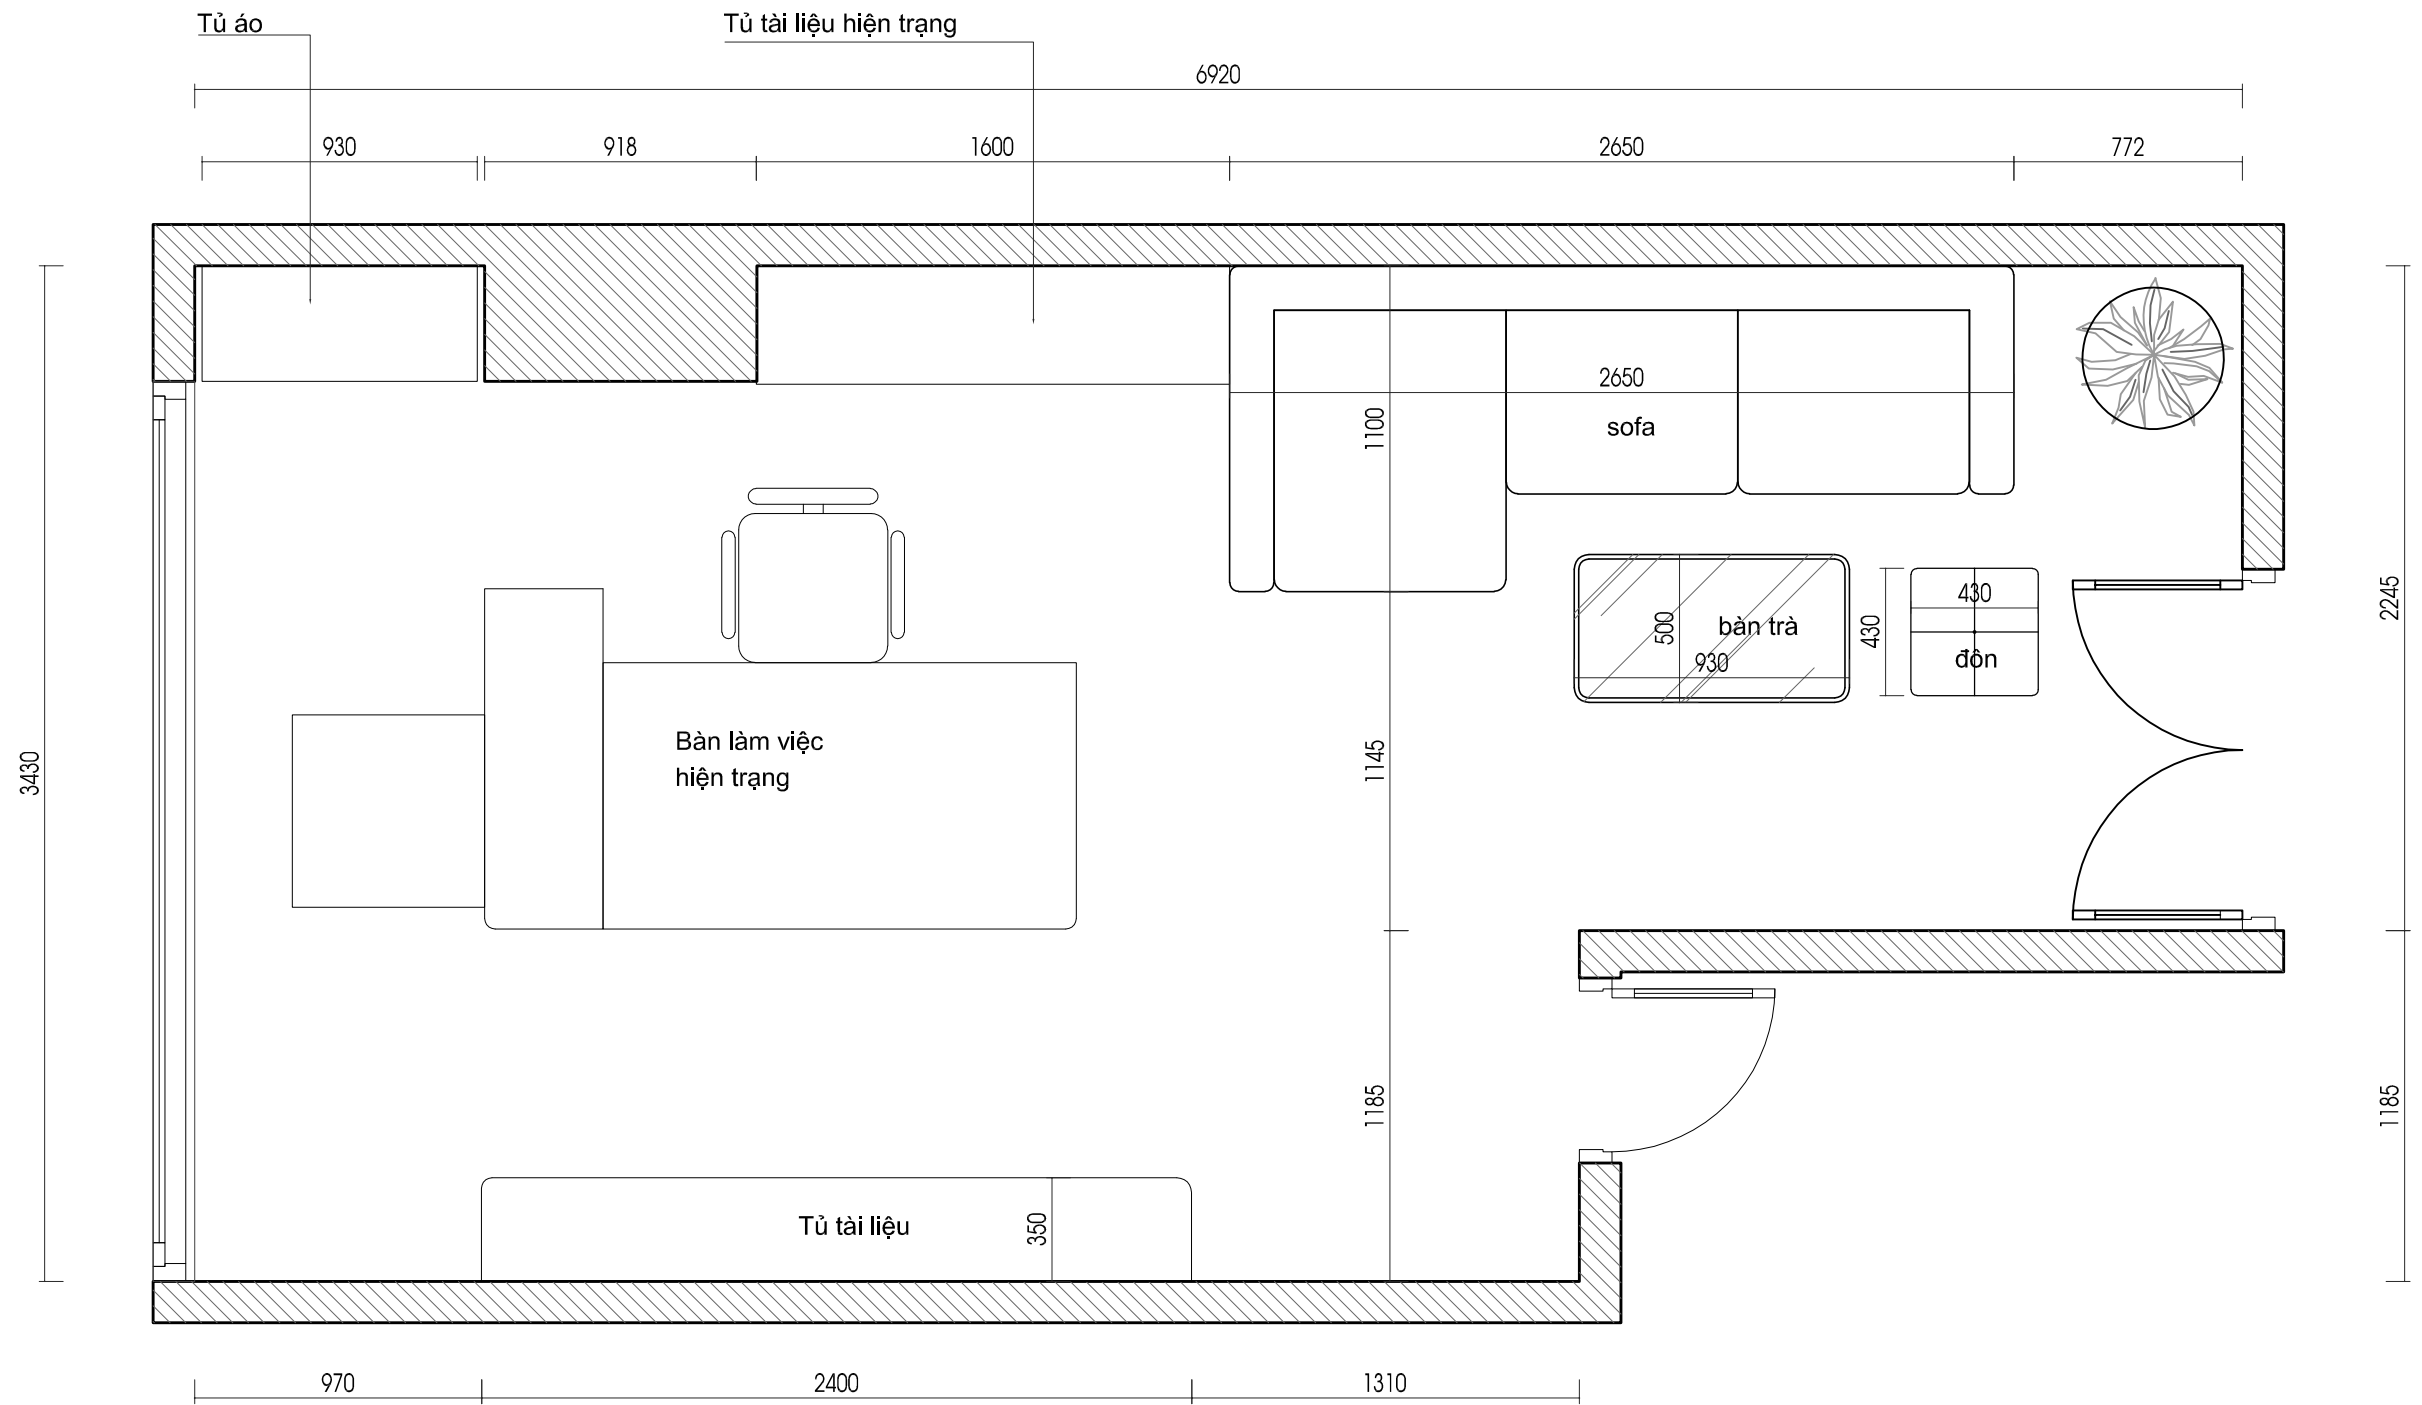

Lưu ý: Kiểm tra kích thước thực tế trước khi thi công

MẶT BẰNG BỐ TRÍ CÔNG NĂNG P.210

A	—/—/2020	CHỦ ĐẦU TƯ XÁC NHẬN
B	—/—/2020	CHỦ ĐẦU TƯ XÁC NHẬN

CHỦ ĐẦU TƯ - PROJECT OWNER
MR. NAM
ĐỊA CHỈ - ADDRESS:
HẢI PHÒNG
ĐIỆN THOẠI & FAX - TELEPHONE & FAX:

ĐƠN VỊ TƯ VẤN THIẾT KẾ - DESIGNED BY
CÔNG TY NỘI THẤT FANCY HOME
VINCOM SHOP HOUSE PG01.08A SỐ 1 LÊ THÁNH TÔNG - NGŨ QUYÊN - HẢI PHÒNG HOTLINE: 0989 139 119

GIÁM ĐỐC - DIRECTOR:
ĐỒ TRUNG HIỆU
THIẾT KẾ - DESIGNER: VY HOÀNG HẢI
THIẾT KẾ - DESIGNER:

CHỦ TRÌ - PROJECT MANAGER:
CHỦ TRÌ THIẾT KẾ - DESIGNER MANAGER:
THỂ HIỆN - CAD BY: NGUYỄN NHẬT LONG
KIỂM TRA - CHECKED BY:

TÊN CÔNG TRÌNH - PROJECT
DỰ ÁN VĂN PHÒNG
VỊ TRÍ - LOCATION
VÕ NGUYỄN GIÁP - HẢI PHÒNG
TÊN BẢN VẼ - DRAWING NAME
MẶT BẰNG BỐ TRÍ CÔNG NĂNG P.210

TÊN FILE - PATH FILE
BẢN VẼ SỐ - DRAWING NO
P210-01
TỶ LỆ - SCALE
1/25
HOÀN THÀNH - PLOT DATE