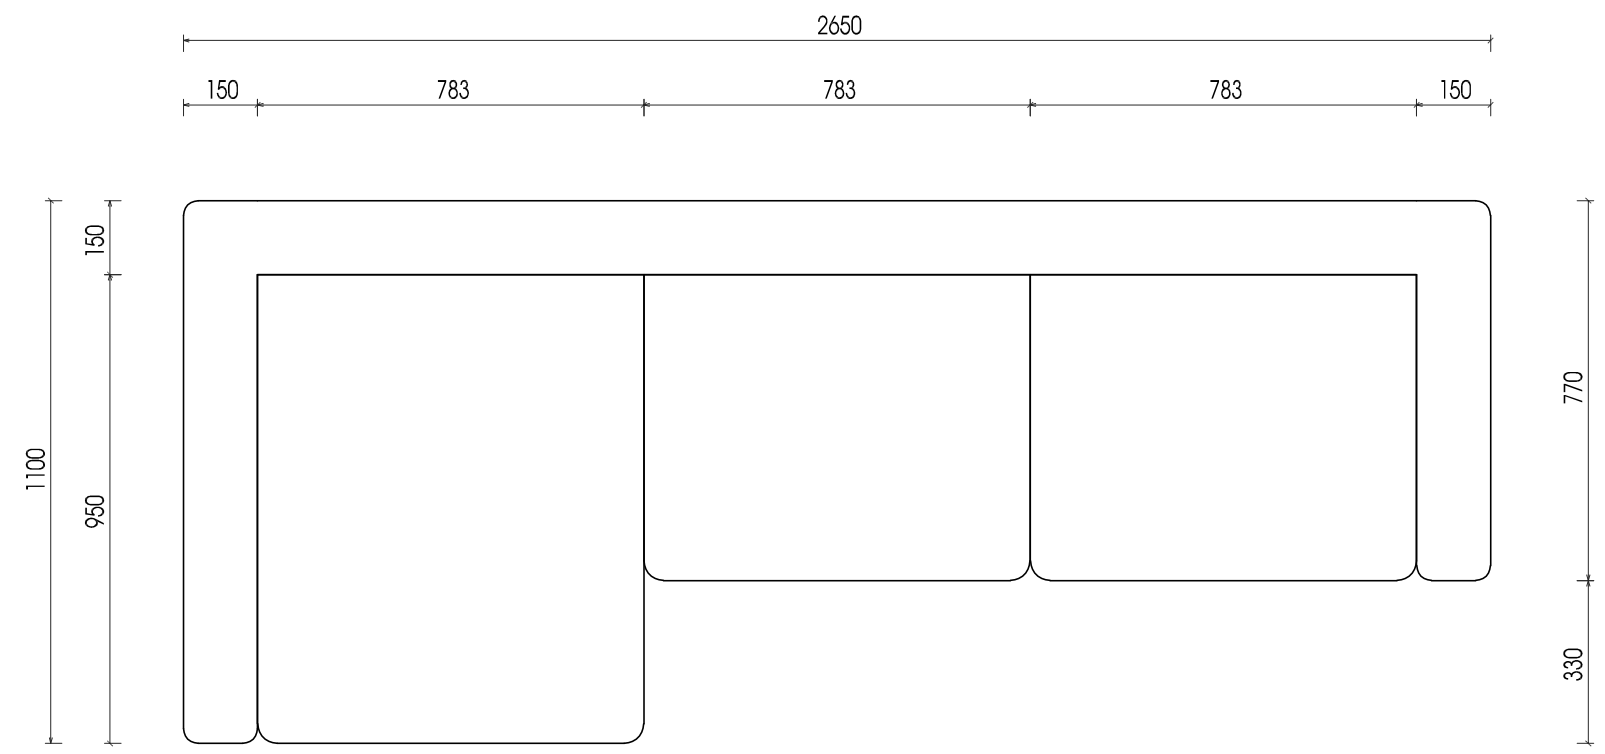

MẶT BẰNG

CHI TIẾT SOFA

A	—/—/2020	CHỦ ĐẦU TƯ XÁC NHẬN	CHỦ ĐẦU TƯ - PROJECT OWNER	ĐƠN VỊ TƯ VẤN THIẾT KẾ - DESIGNED BY	GIÁM ĐỐC - DIRECTOR:	CHỦ TRÌ - PROJECT MANAGER:	TÊN CÔNG TRÌNH - PROJECT	TÊN FILE - PATH FILE				
			MR. NAM				CÔNG TY NỘI THẤT FANCY HOME		ĐỒ TRUNG HIỆU	CHỦ TRÌ THIẾT KẾ - DESIGNER MANAGER:	DỰ ÁN VĂN PHÒNG	
B	—/—/2020	CHỦ ĐẦU TƯ XÁC NHẬN	ĐỊA CHỈ - ADDRESS:	VINCOM SHOP HOUSE PG01.08A	THIẾT KẾ - DESIGNER:	THỂ HIỆN - CAD BY:	VỊ TRÍ - LOCATION	BẢN VẼ SỐ - DRAWING NO				
			HẢI PHÒNG	SỐ 1 LÊ THÁNH TÔNG - NGÔ QUYÊN - HẢI PHÒNG	VY HOÀNG HẢI	NGUYỄN NHẬT LONG	VÕ NGUYỄN GIÁP - HẢI PHÒNG	P210-05				
			ĐIỆN THOẠI & FAX - TELEPHONE & FAX:	HOTLINE: 0989 139 119	THIẾT KẾ - DESIGNER:	KIỂM TRA - CHECKED BY:	TÊN BẢN VẼ - DRAWING NAME	TỶ LỆ - SCALE	HOÀN THÀNH - PLOT DATE			
							CHI TIẾT SOFA	1/15