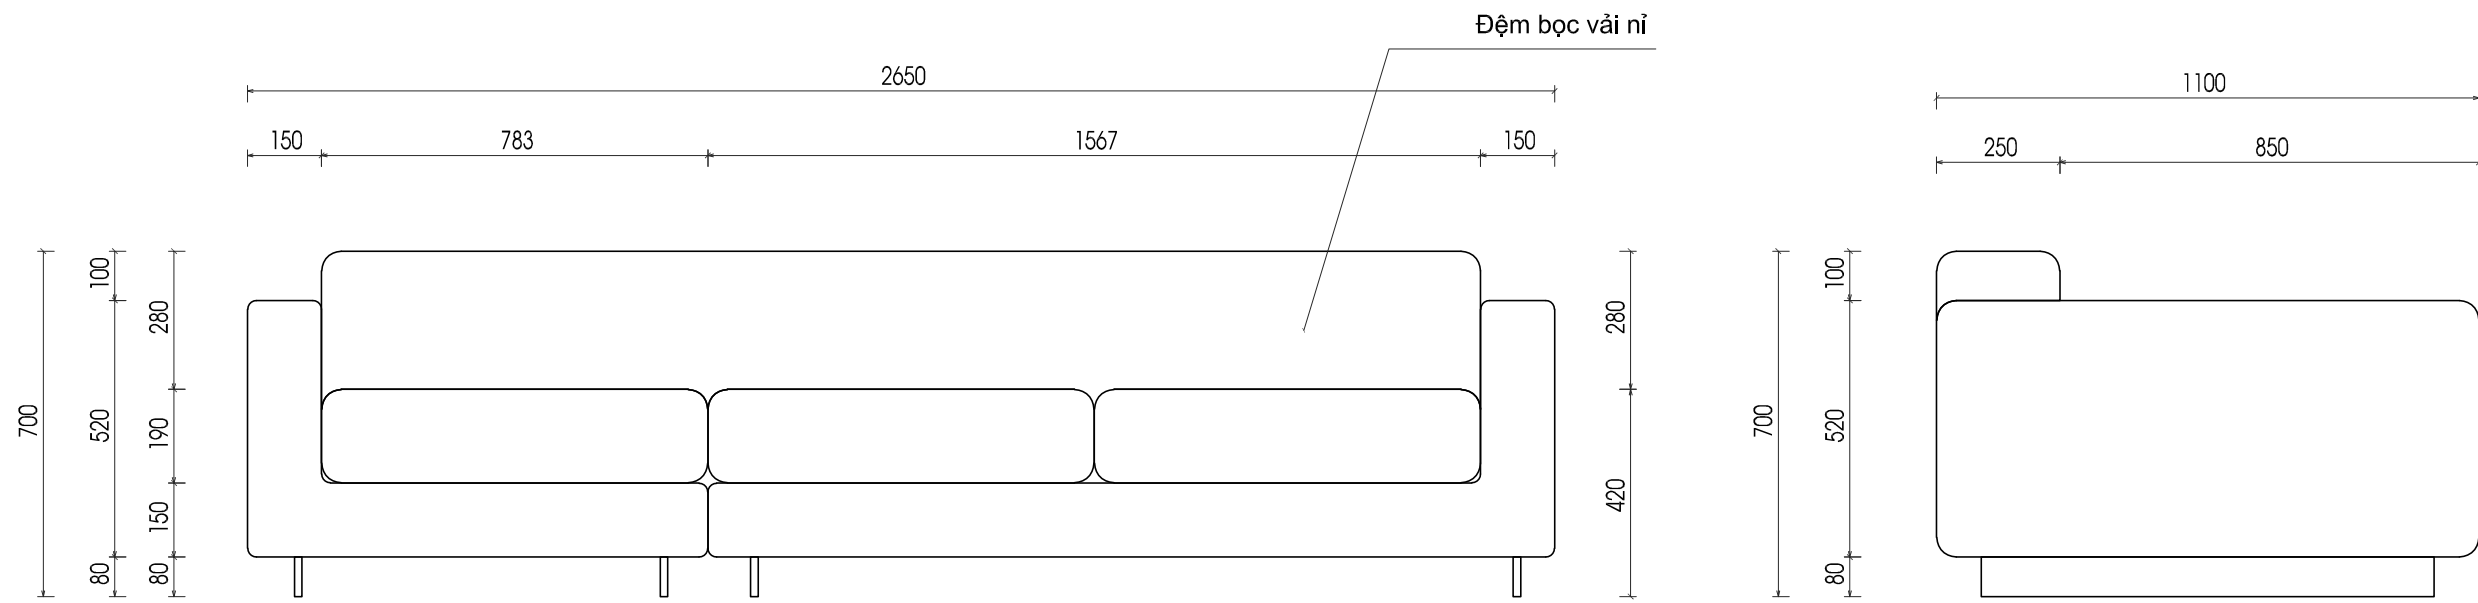

Lưu ý: Kiểm tra kích thước thực tế trước khi thi công

MẶT ĐỨNG

MẶT BÊN