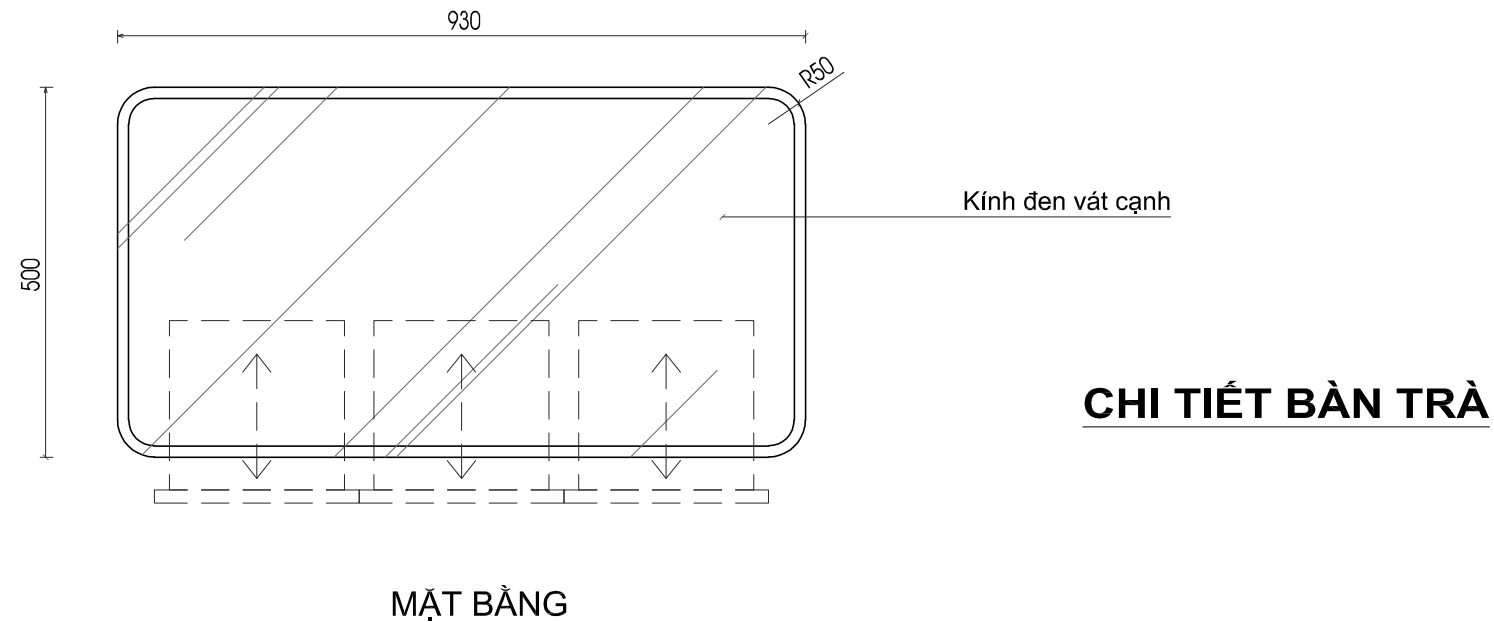

CHI TIẾT BÀN TRÀ

MẶT BẰNG

MẶT ĐỨNG

MẶT BẰNG

CHI TIẾT ĐƠN NGỒI -SL:2C

A	—/—/2020	CHỦ ĐẦU TƯ XÁC NHẬN
B	—/—/2020	CHỦ ĐẦU TƯ XÁC NHẬN

CHỦ ĐẦU TƯ - PROJECT OWNER
<b>MR. NAM</b>
ĐỊA CHỈ - ADDRESS:
HẢI PHÒNG
ĐIỆN THOẠI & FAX - TELEPHONE & FAX: