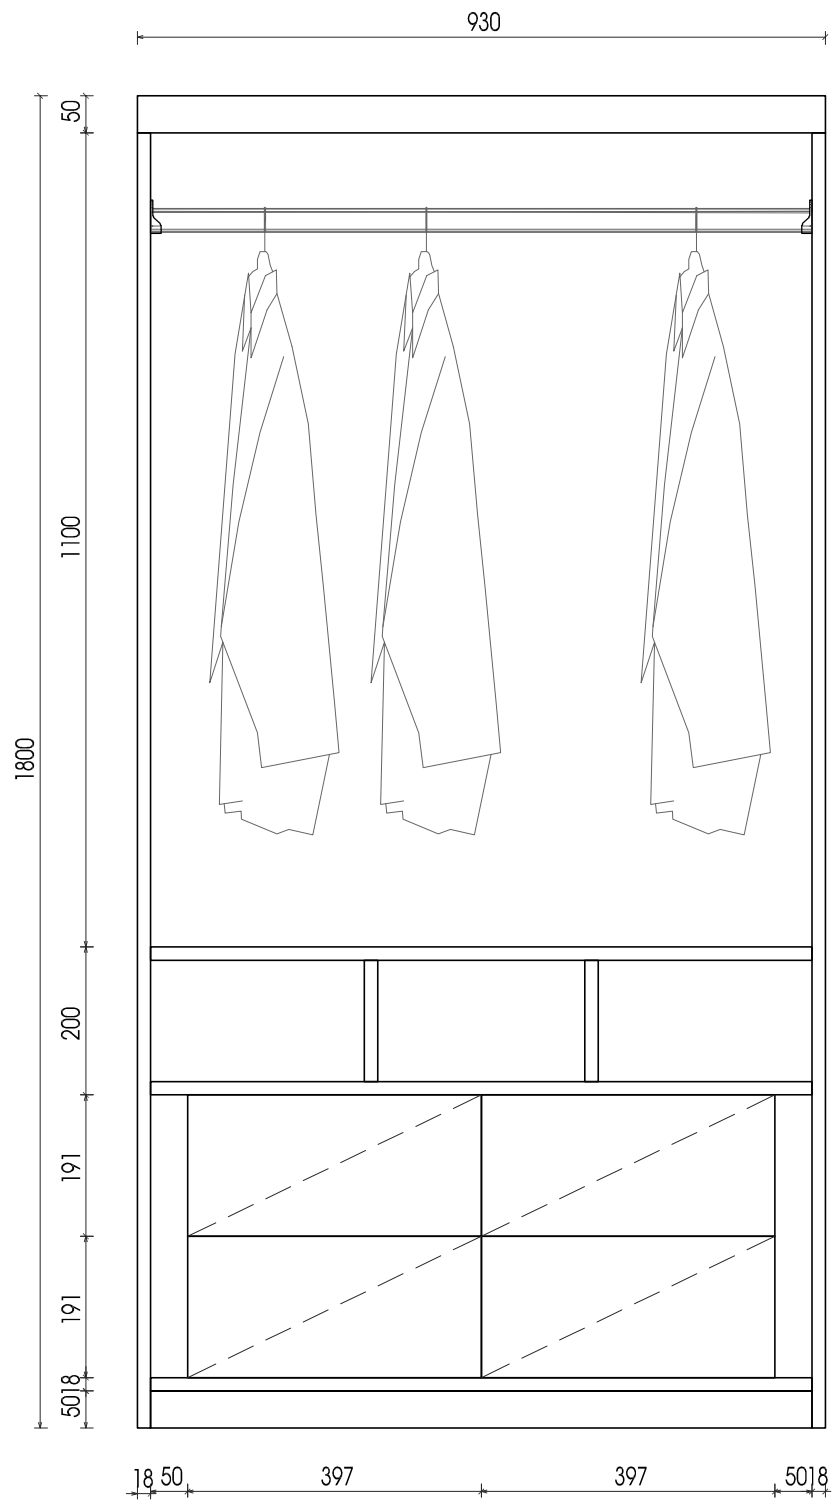

MẶT ĐỨNG BỎ CÁNH