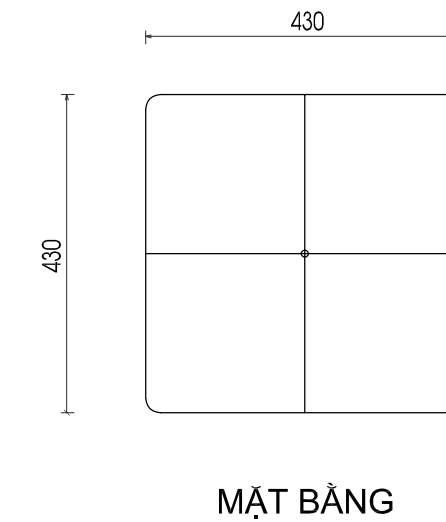

Lưu ý: Kiểm tra kích thước thực tế trước khi thi công

CHI TIẾT ĐƠN NGỒI

A	—/—/2020	CHỦ ĐẦU TƯ XÁC NHẬN
B	—/—/2020	CHỦ ĐẦU TƯ XÁC NHẬN

CHỦ ĐẦU TƯ - PROJECT OWNER
MR. NAM
ĐỊA CHỈ - ADDRESS:
HẢI PHÒNG
ĐIỆN THOẠI & FAX - TELEPHONE & FAX:

ĐƠN VỊ TƯ VẤN THIẾT KẾ - DESIGNED BY
CÔNG TY NỘI THẤT FANCY HOME
VINCOM SHOP HOUSE PG01.08A SỐ 1 LÊ THÁNH TÔNG - NGŨ QUYÊN - HẢI PHÒNG HOTLINE: 0989 139 119

GIÁM ĐỐC - DIRECTOR:
ĐỖ TRUNG HIẾU
THIẾT KẾ - DESIGNER:
VY HOÀNG HẢI
THIẾT KẾ - DESIGNER:

CHỦ TRỊ - PROJECT MANAGER:
CHỦ TRỊ THIẾT KẾ - DESIGNER MANAGER:
THỂ HIỆN - CAD BY:
NGUYỄN NHẬT LONG
KIỂM TRA - CHECKED BY:

TÊN CÔNG TRÌNH - PROJECT
DỰ ÁN VĂN PHÒNG
VỊ TRÍ - LOCATION
VÕ NGUYỄN GIÁP - HẢI PHÒNG
TÊN BẢN VẼ - DRAWING NAME
CHI TIẾT BÀN TRÀ CHI TIẾT ĐƠN NGỒI

TÊN FILE - PATH FILE
BẢN VẼ SỐ - DRAWING NO
P210-06
TỶ LỆ - SCALE
1/10
HOÀN THÀNH - PLOT DATE