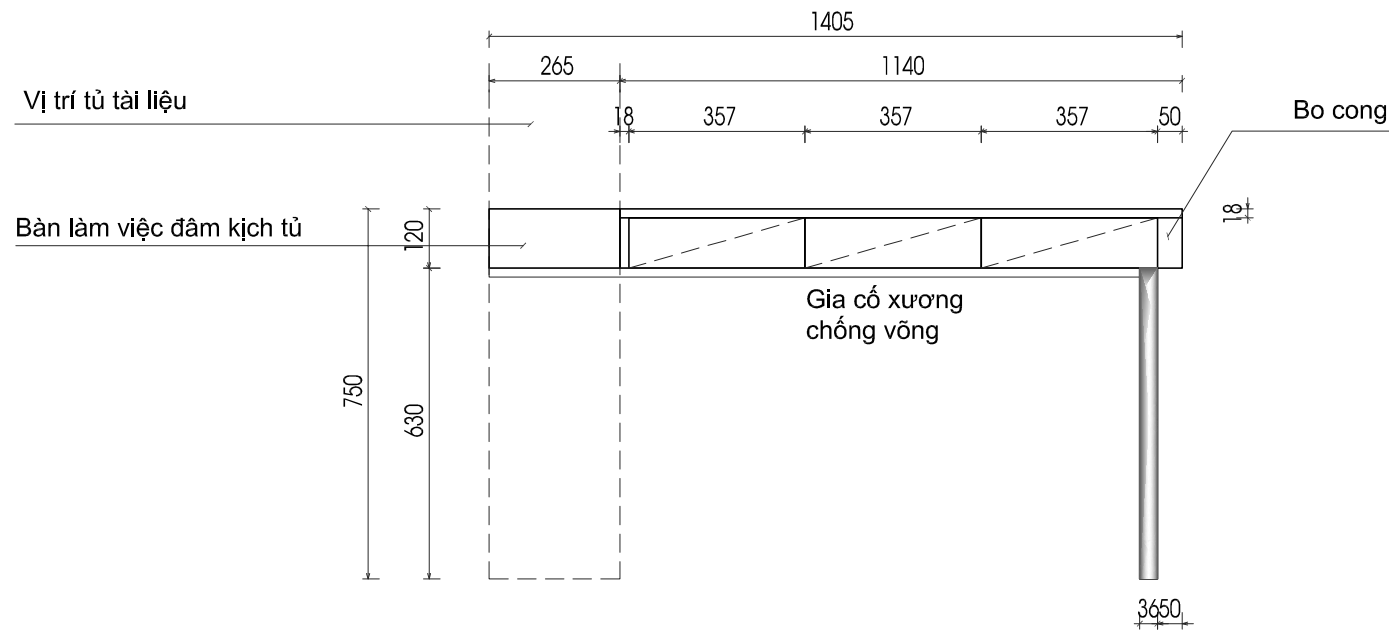

Lưu ý: Kiểm tra kích thước thực tế trước khi thi công

MẶT ĐỨNG