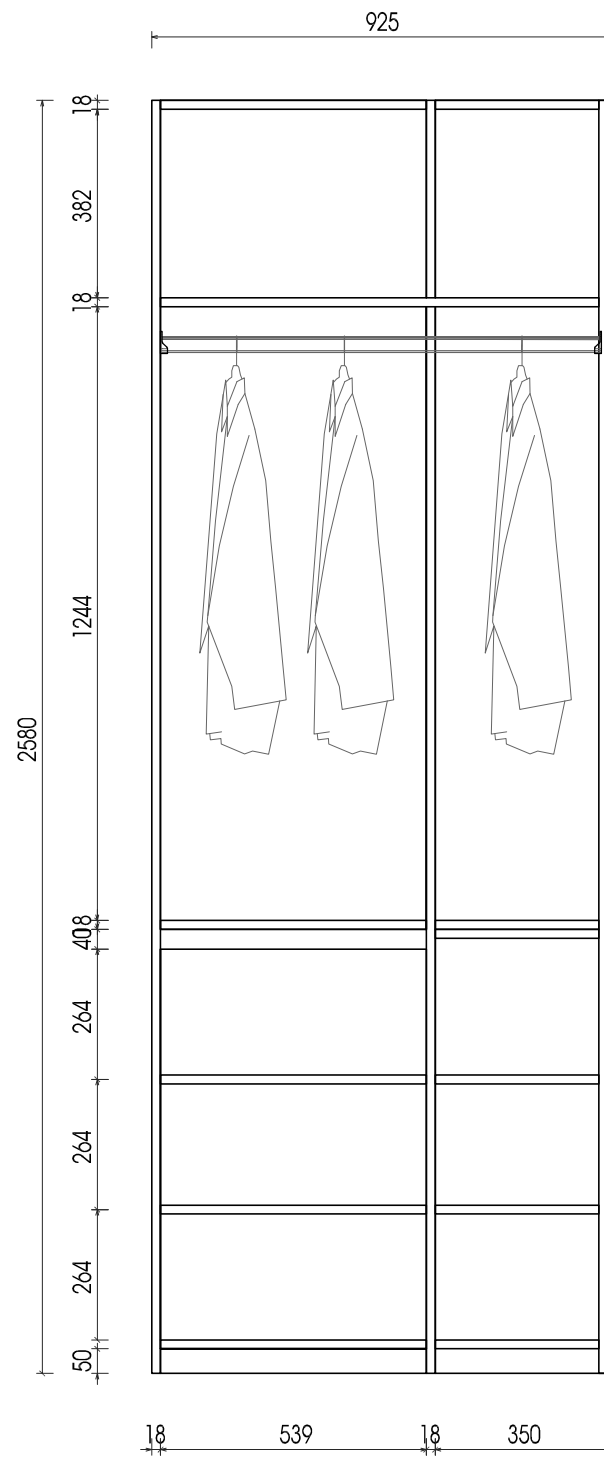

MẶT ĐỨNG BỎ CÁNH