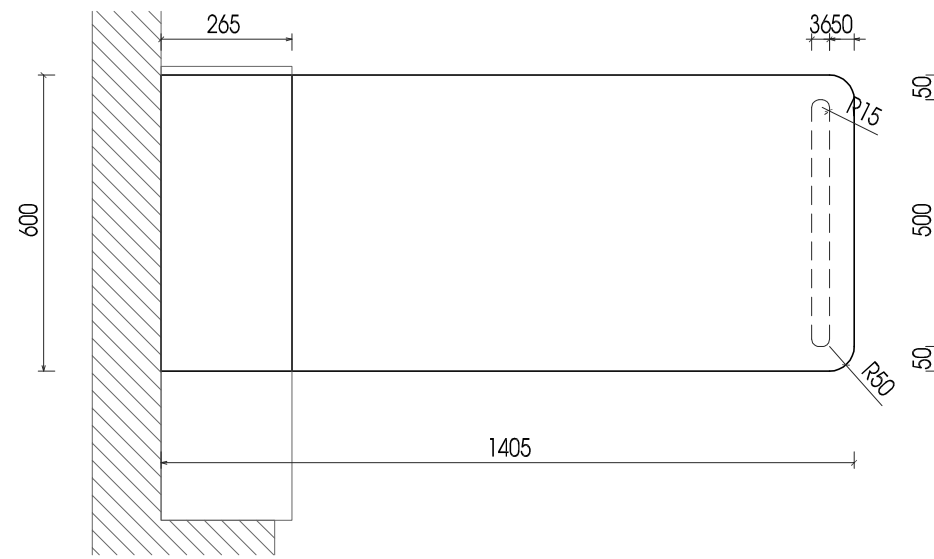

TÊN FILE - PATH FILE
BẢN VẼ SỐ - DRAWING NO
<b>P206-01</b>
TỶ LỆ - SCALE
<b>1/25</b>
HOÀN THÀNH - PLOT DATE

**PHÒNG 206**

Lưu ý: Kiểm tra kích thước thực tế trước khi thi công

MẶT ĐỨNG

MẶT BÊN

MẶT BẰNG

**CHI TIẾT BÀN LÀM VIỆC**