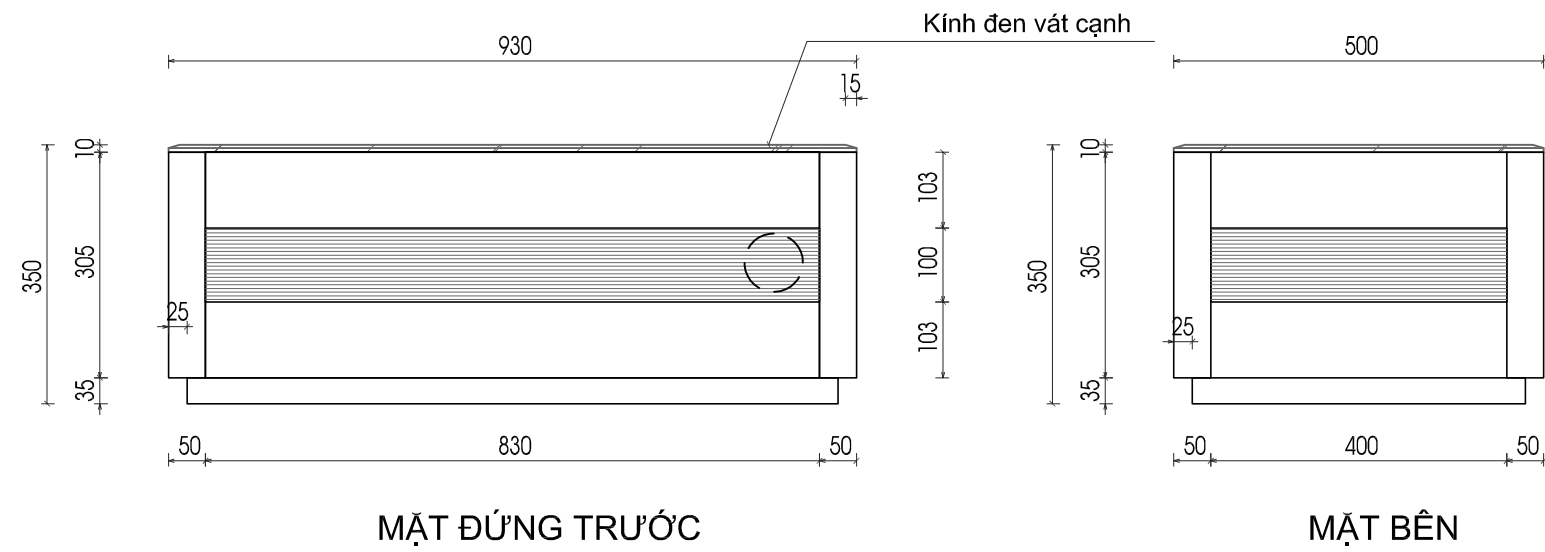

Lưu ý: Kiểm tra kích thước thực tế trước khi thi công