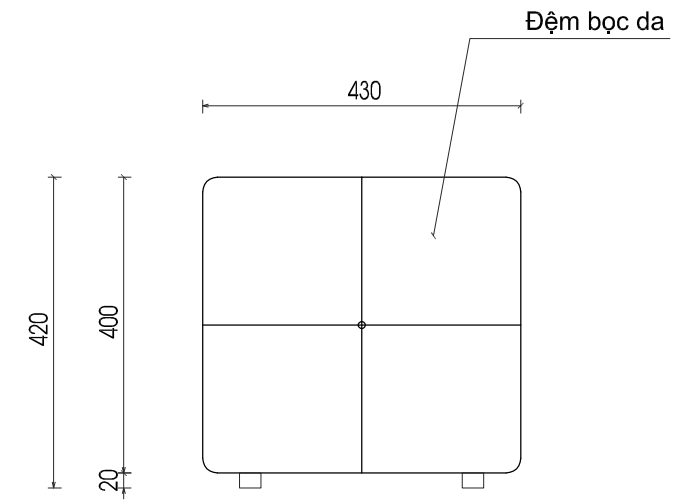

Lưu ý: Kiểm tra kích thước thực tế trước khi thi công

MẶT ĐỨNG

CHI TIẾT ĐƠN NGỒI

A	—/—/2020	CHỦ ĐẦU TƯ XÁC NHẬN
B	—/—/2020	CHỦ ĐẦU TƯ XÁC NHẬN

CHỦ ĐẦU TƯ - PROJECT OWNER
MR. NAM
ĐỊA CHỈ - ADDRESS:
HẢI PHÒNG
ĐIỆN THOẠI & FAX - TELEPHONE & FAX:

ĐƠN VỊ TƯ VẤN THIẾT KẾ - DESIGNED BY
CÔNG TY NỘI THẤT FANCY HOME
VINCOM SHOP HOUSE PG01.08A SỐ 1 LÊ THÁNH TÔNG - NGŨ QUYÊN - HẢI PHÒNG HOTLINE: 0989 139 119

GIÁM ĐỐC - DIRECTOR:
ĐỖ TRUNG HIẾU
THIẾT KẾ - DESIGNER:
VY HOÀNG HẢI
THIẾT KẾ - DESIGNER:

CHỦ TRỊ - PROJECT MANAGER:
CHỦ TRỊ THIẾT KẾ - DESIGNER MANAGER:
THỂ HIỆN - CAD BY:
NGUYỄN NHẬT LONG
KIỂM TRA - CHECKED BY:

TÊN CÔNG TRÌNH - PROJECT
DỰ ÁN VĂN PHÒNG
VỊ TRÍ - LOCATION
VÕ NGUYỄN GIÁP - HẢI PHÒNG
TÊN BẢN VẼ - DRAWING NAME
CHI TIẾT BÀN TRÀ CHI TIẾT ĐƠN NGỒI

TÊN FILE - PATH FILE
BẢN VẼ SỐ - DRAWING NO
P206-06
TỶ LỆ - SCALE
1/10
HOÀN THÀNH - PLOT DATE