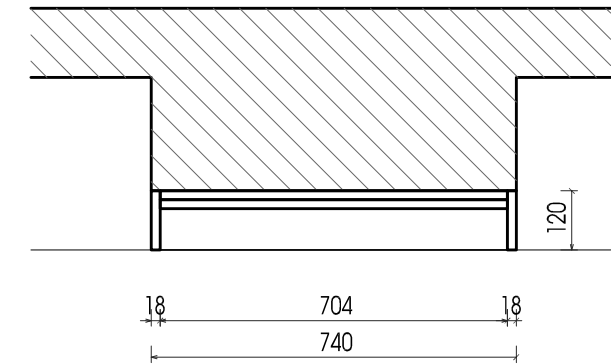

Lưu ý: Kiểm tra kích thước thực tế trước khi thi công

CHI TIẾT KỆ DECOR

A	—/—/2020	CHỦ ĐẦU TƯ XÁC NHẬN
B	—/—/2020	CHỦ ĐẦU TƯ XÁC NHẬN

CHỦ ĐẦU TƯ - PROJECT OWNER
MR. NAM
ĐỊA CHỈ - ADDRESS:
HẢI PHÒNG
ĐIỆN THOẠI & FAX - TELEPHONE & FAX:

ĐƠN VỊ TƯ VẤN THIẾT KẾ - DESIGNED BY
CÔNG TY NỘI THẤT FANCY HOME
VINCOM SHOP HOUSE PG01.08A SỐ 1 LÊ THÁNH TÔNG - NGÔ QUYÊN - HẢI PHÒNG HOTLINE: 0989 139 119

GIÁM ĐỐC - DIRECTOR:
ĐỖ TRUNG HIẾU
THIẾT KẾ - DESIGNER:
VY HOÀNG HẢI
THIẾT KẾ - DESIGNER:

CHỦ TRÌ - PROJECT MANAGER:
CHỦ TRÌ THIẾT KẾ - DESIGNER MANAGER:
THỂ HIỆN - CAD BY:
NGUYỄN NHẬT LONG
KIỂM TRA - CHECKED BY:

TÊN CÔNG TRÌNH - PROJECT
DỰ ÁN VĂN PHÒNG
VỊ TRÍ - LOCATION
VÕ NGUYỄN GIÁP - HẢI PHÒNG
TÊN BẢN VẼ - DRAWING NAME
CHI TIẾT KỆ DECOR

TÊN FILE - PATH FILE
BẢN VẼ SỐ - DRAWING NO
P214-011
TỶ LỆ - SCALE
1/15
HOÀN THÀNH - PLOT DATE