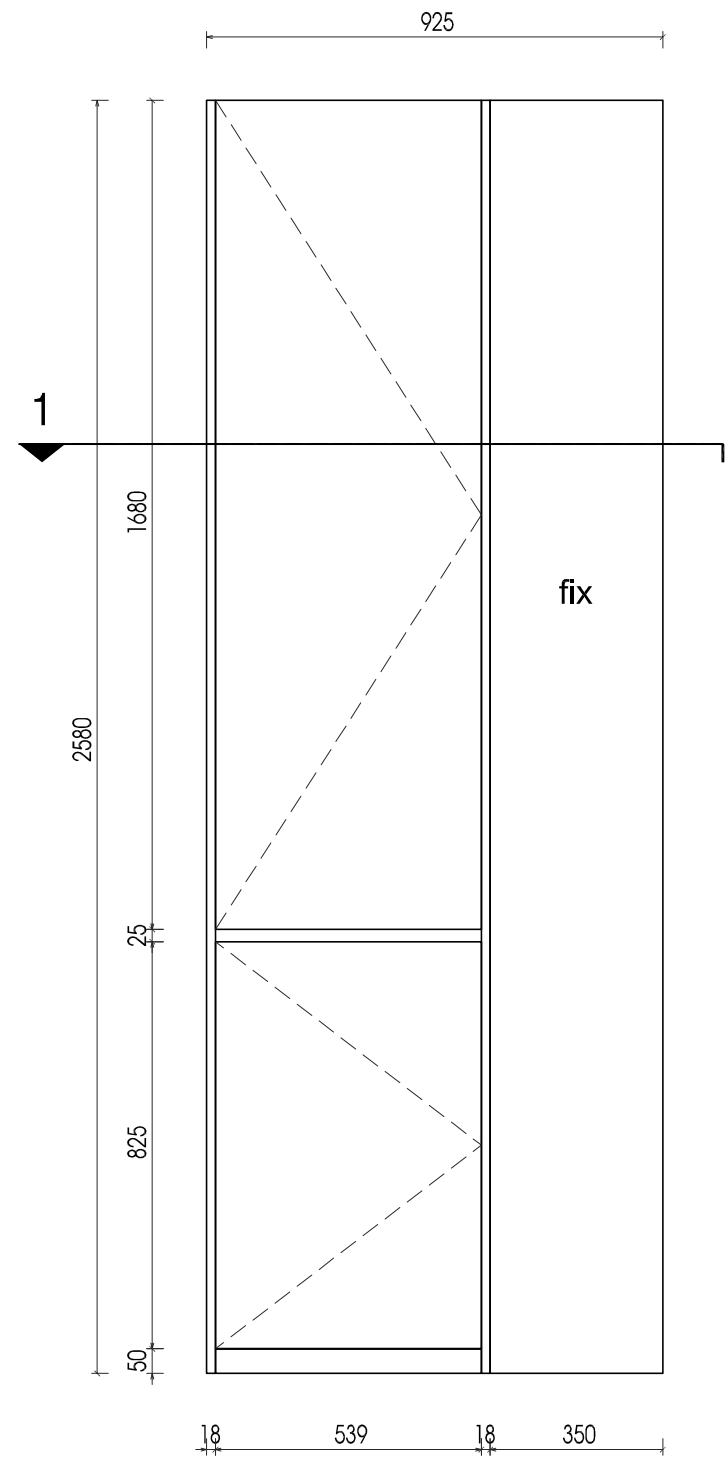

Lưu ý: Kiểm tra kích thước thực tế trước khi thi công

MẶT ĐỨNG